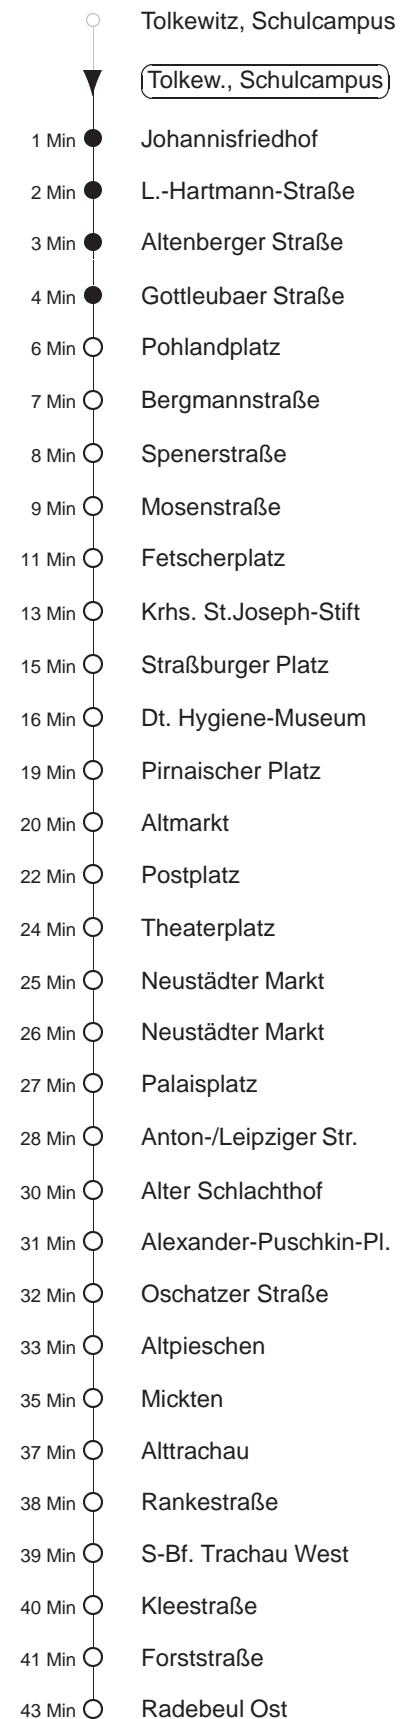

Richtung: **Weinböhlen** Haltestelle: **Tolkewitz, Schulcampus**

Stunden	Minuten	
MONTAG bis FREITAG		
4	22W	51W
5	09W	28 ^R 46W
6	04W	14W 24 ^R 34 ^R 44W 54 ^R
7.....17	04 ^R	14W 24 ^R 34 ^R 44W 54 ^R
18	04 ^R	14W 24 ^R 34 ^R 46W
19	01 ^R	16W 32 ^R 47W
20	02 ^R	17W 32 ^R 47W
21	02 ^R	17● 32W 47●
22	02 ^R	22W 32Tr 52 ^R
23	22W	52 ^R
0.....2	22W	52◇●
3	22W	52↓W
SONNABEND		
4.....5	22W	52 ^R
6	22W	52W
7	22W	51W
8	21W	47W
9	02 ^R	16W 31 ^R 46W 56 ^R
10.....16	06 ^R	16W 26 ^R 36 ^R 46W 56 ^R
17	06 ^R	16W 26 ^R 36 ^R 46W
18	01 ^R	08Tr 16W 31 ^R 38Tr 47W
19.....20	02 ^R	17W 32 ^R 47W
21	02 ^R	17● 32W 47●
22	02 ^R	22W 52 ^R
23	22W	52 ^R
0.....3	22W	52●
SONN- und FEIERTAG		
4.....6	22W	52 ^R
7	22W	52W
8	22W	51W
9	21W	47W
10.....20	02 ^R	17W 32 ^R 47W
21	04 ^R	22W 32Tr 52 ^R
22	02Tr	22W 32Tr 52 ^R
23	22W	52 ^R
0.....2	22W	52◇●
3	22W	52↓W

W = an der Haltestelle Forststraße Umstieg zum Ersatzbus nach Weinböhlen, Straßenbahn verkehrt bis Gleisschleife Radebeul Ost
 Tr = ab Anton-/Leipziger Straße zum Bf.Trachenberge
^R = an der Haltestelle Forststraße Umstieg zum Ersatzbus nach Radebeul West, Straßenbahn verkehrt bis Gleisschleife Radebeul Ost
 ● = ab Hst. Forststraße zur Schleife Radebeul Ost
 ◇ = verkehrt nur in den Nächten vor Samstag, vor Sonntag und vor Feiertag
 ↓ = Sonnabend, Sonn- und Feiertag früh nur bis Radebeul Ost