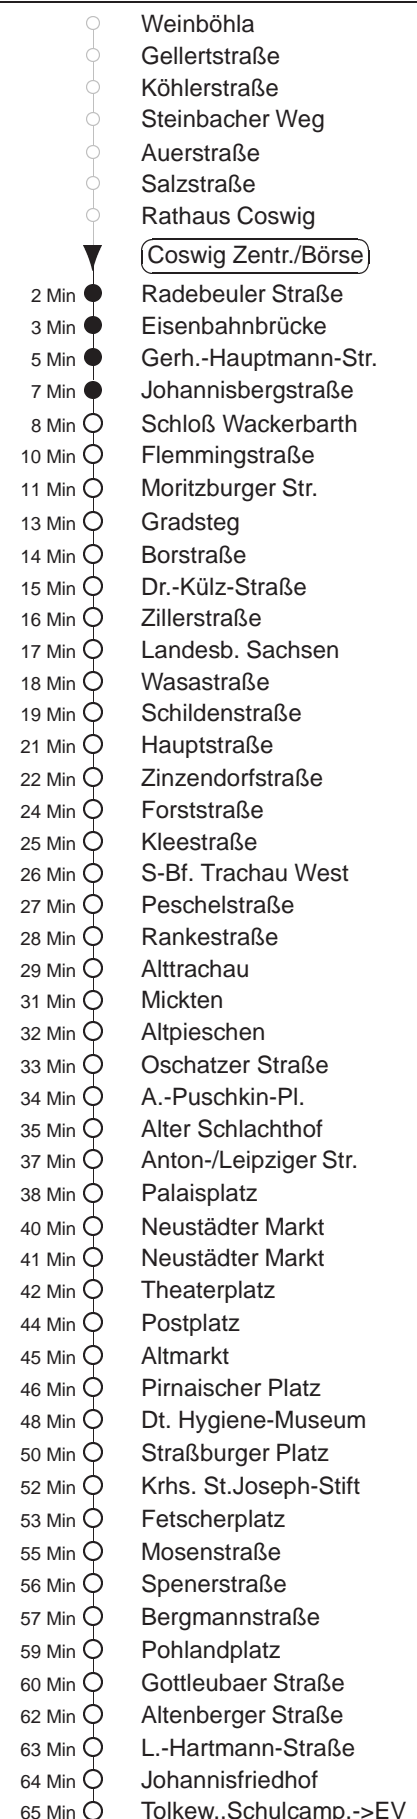

Richtung: **Laubegast**

Haltestelle: **Coswig Zentrum/Börse**

Stunden	Minuten		
MONTAG, 03.02.25 und DIENSTAG, 04.02.25			
4	54		
5	34		
6.....7	16	46	
8	16	33→	55→
9	25→	53→	
10.....14	23→	53→	
15	23→	46	
16.....20	16	46	
21	16	25Tr	55
22	29	59	
23.....2	59		
3	55UTr		
MITTWOCH bis FREITAG			
4	54		
5	34		
6.....20	16	46	
21	16	25Tr	55
22	29	59	
23.....2	59		
3	55UTr		
SONNABEND			
4.....6	59		
7	56		
8	46		
9.....20	16	46	
21	16	55	
22	29	59	
23.....2	59		
3	55UTr		
SONN- und FEIERTAG			
4.....7	59		
8	56		
9	46		
10.....20	16	46	
21	16P	59	
22	23Tr	59	
23.....2	59		
3	55UTr		

P = Linie E4, bis Ludwig-Hartmann-Straße
 Tr = ab Mickten zum Betriebshof Trachenberge
 U = in Mickten bitte umsteigen (Weiterfahrtmöglichkeit nach ca. 5 min.)
 → = zwischen Mickten und A.-/Leipziger Straße über Bürgerstraße, Liststraße, Großenhainer Straße,