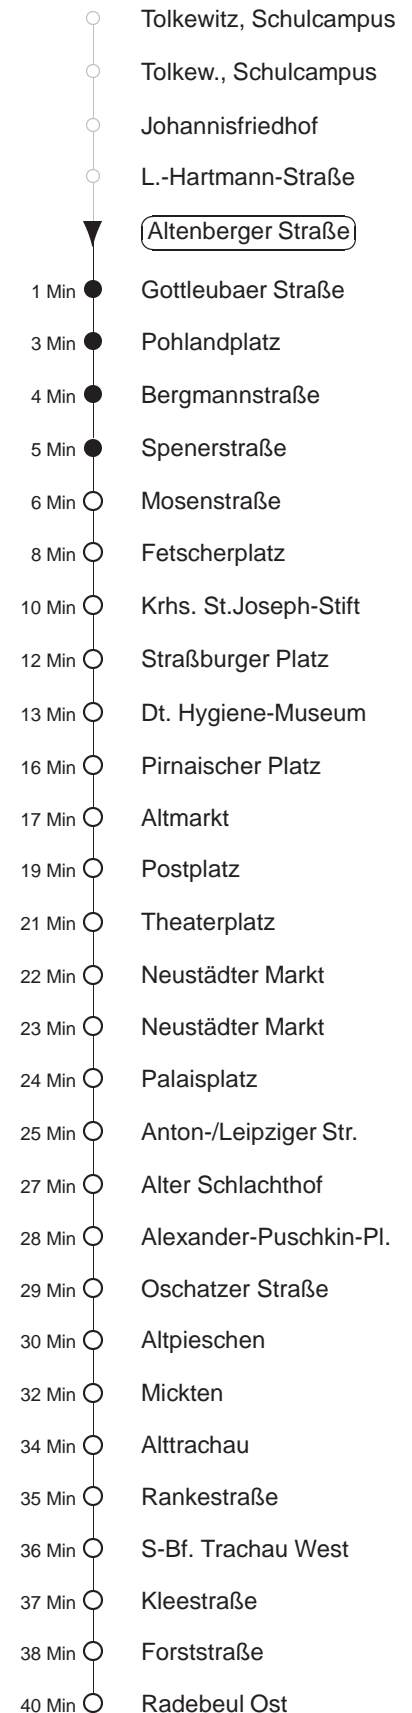

Richtung: **Weinböhlen** Haltestelle: **Altenberger Straße**

Stunden	Minuten	
<b>MONTAG bis FREITAG</b>		
4	25W	54W
5	12W	31 <sup>R</sup> 49W
6	07W	17W 27 <sup>R</sup> 37 <sup>R</sup> 47W 57 <sup>R</sup>
7.....17	07 <sup>R</sup> 17W	27 <sup>R</sup> 37 <sup>R</sup> 47W 57 <sup>R</sup>
18	07 <sup>R</sup> 17W	27 <sup>R</sup> 37 <sup>R</sup> 49W
19	04 <sup>R</sup> 19W	35 <sup>R</sup> 50W
20	05 <sup>R</sup> 20W	35 <sup>R</sup> 50W
21	05 <sup>R</sup> 20●	35W 50●
22	05 <sup>R</sup> 25W	35Tr 55 <sup>R</sup>
23	25W	55 <sup>R</sup>
0.....2	25W	55◇●
3	25W	55↓W
<b>SONNABEND</b>		
4.....5	25W	55 <sup>R</sup>
6	25W	55W
7	25W	54W
8	24W	50W
9	05 <sup>R</sup> 19W	34 <sup>R</sup> 49W 59 <sup>R</sup>
10.....16	09 <sup>R</sup> 19W	29 <sup>R</sup> 39 <sup>R</sup> 49W 59 <sup>R</sup>
17	09 <sup>R</sup> 19W	29 <sup>R</sup> 39 <sup>R</sup> 49W
18	04 <sup>R</sup> 11Tr	19W 34 <sup>R</sup> 41Tr 50W
19.....20	05 <sup>R</sup> 20W	35 <sup>R</sup> 50W
21	05 <sup>R</sup> 20●	35W 50●
22	05 <sup>R</sup> 25W	55 <sup>R</sup>
23	25W	55 <sup>R</sup>
0.....3	25W	55●
<b>SONN- und FEIERTAG</b>		
4.....6	25W	55 <sup>R</sup>
7	25W	55W
8	25W	54W
9	24W	50W
10.....20	05 <sup>R</sup> 20W	35 <sup>R</sup> 50W
21	07 <sup>R</sup> 25W	35Tr 55 <sup>R</sup>
22	05Tr 25W	35Tr 55 <sup>R</sup>
23	25W	55 <sup>R</sup>
0.....2	25W	55◇●
3	25W	55↓W

W = an der Haltestelle Forststraße Umstieg zum Ersatzbus nach Weinböhlen,  
 Straßenbahn verkehrt bis Gleisschleife Radebeul Ost  
 Tr = ab Anton-/Leipziger Straße zum Bf.Trachenberge  
<sup>R</sup> = an der Haltestelle Forststraße Umstieg zum Ersatzbus nach Radebeul West,  
 Straßenbahn verkehrt bis Gleisschleife Radebeul Ost  
 ● = ab Hst. Forststraße zur Schleife Radebeul Ost  
 ◇ = verkehrt nur in den Nächten vor Samstag, vor Sonntag und vor Feiertag  
 ↓ = Sonnabend, Sonn- und Feiertag früh nur bis Radebeul Ost