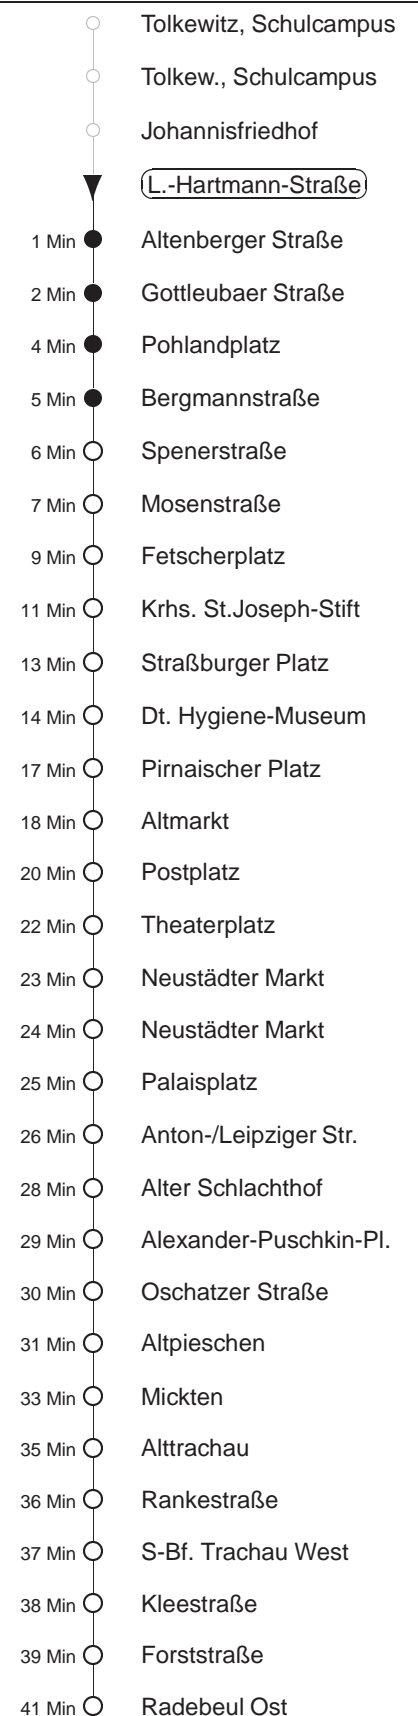

Richtung: **Weinböhlen** Haltestelle: **Ludwig-Hartmann-Straße**

Stunden	Minuten	
<b>MONTAG bis FREITAG</b>		
4	24W	53W
5	11W	30R 48W
6	06W	16W 26R 36R 46W 56R
7.....17	06R	16W 26R 36R 46W 56R
18	06R	16W 26R 36R 48W
19	03R	18W 34R 49W
20	04R	19W 34R 49W
21	04R	19O 34W 49O
22	04R	24W 34Tr 54R
23	24W	54R
0.....2	24W	54O
3	24W	54W
<b>SONNABEND</b>		
4.....5	24W	54R
6	24W	54W
7	24W	53W
8	23W	49W
9	04R	18W 33R 48W 58R
10.....16	08R	18W 28R 38R 48W 58R
17	08R	18W 28R 38R 48W
18	03R	10Tr 18W 33R 40Tr 49W
19.....20	04R	19W 34R 49W
21	04R	19O 34W 49O
22	04R	24W 54R
23	24W	54R
0.....3	24W	54O
<b>SONN- und FEIERTAG</b>		
4.....6	24W	54R
7	24W	54W
8	24W	53W
9	23W	49W
10.....20	04R	19W 34R 49W
21	06R	24W 34Tr 54R
22	04Tr	24W 34Tr 54R
23	24W	54R
0.....2	24W	54O
3	24W	54W

W = an der Haltestelle Forststraße Umstieg zum Ersatzbus nach Weinböhlen,  
 Straßenbahn verkehrt bis Gleisschleife Radebeul Ost  
 Tr = ab Anton-/Leipziger Straße zum Btf.Trachenberge  
 R = an der Haltestelle Forststraße Umstieg zum Ersatzbus nach Radebeul West,  
 Straßenbahn verkehrt bis Gleisschleife Radebeul Ost  
 O = ab Hst. Forststraße zur Schleife Radebeul Ost  
 O = verkehrt nur in den Nächten vor Samstag, vor Sonntag und vor Feiertag  
 ↓ = Sonnabend, Sonn- und Feiertag früh nur bis Radebeul Ost