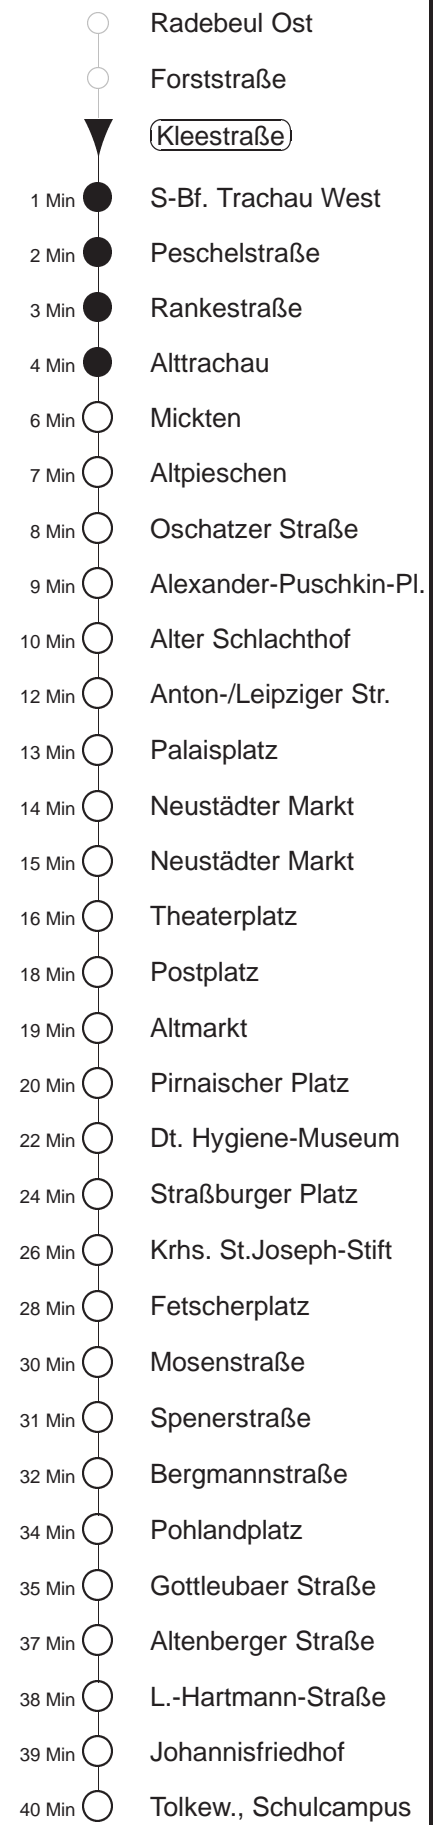

Richtung: Laubegast		Haltestelle: Kleestraße	
Stunden	Minuten		
MONTAG bis FREITAG			
4	22* 52*		
5	18* 38* 58*		
6	11* 21* 31* 41* 51*		
7.....17	01* 11* 21* 31* 41* 51*		
18	01* 11* 21* 31* 41* 55*		
19.....21	10* 25* 40* 55*		
22	10* 22* 52*		
23	22* 52*		
0.....2	22* 52◇*		
3	22 48◇UTr		
SONNABEND			
4.....7	22* 52*		
8	22* 40* 55*		
9	10* 25* 40* 55*		
10	10* 20* 30* 40* 50*		
11.....17	00* 10* 20* 30* 40* 50*		
18	00* 10* 25* 40* 55*		
19.....21	10* 25* 40* 55*		
22	10* 22* 52*		
23.....2	22* 52*		
3	22 48UTr		
SONN- und FEIERTAG			
4.....8	22* 52*		
9	22* 40* 55*		
10.....20	10* 25* 40* 55*		
21	10* 22* 39* 52*		
22.....23	22* 52*		
0.....2	22* 52◇*		
3	22 48◇UTr		

* = ab Tolkewitz, Schulcampus Ersatzverkehr Bus Richtung Laubegast
 Tr = ab Mickten zum Betriebshof Trachenberge
 U = in Mickten bitte umsteigen (Weiterfahrtmöglichkeit nach ca. 5 min.)
 ◇ = verkehrt nur in den Nächten vor Samstag, vor Sonntag und vor Feiertag