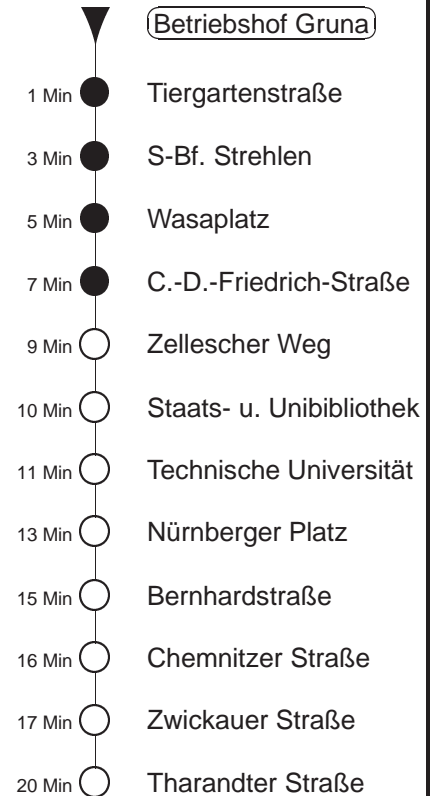

Richtung: **Löbtau** Haltestelle: **Btf.Gruna(Tiergartenstr)**

Stunden	Minuten			
Betriebshof Gruna				
MONTAG bis FREITAG				
4	32			
5	37	56		
6	13	35		
7	- In dieser(n) Stunde(n) keine Abfahrt(en) -			
8	43§			
9	- In dieser(n) Stunde(n) keine Abfahrt(en) -			
10	13§	23§	33§	
11	- In dieser(n) Stunde(n) keine Abfahrt(en) -			
12	03§	13§	23§	
13	- In dieser(n) Stunde(n) keine Abfahrt(en) -			
14	13§	23§	33§	43§
SONNABEND				
4	37			
5	07			
6	- In dieser(n) Stunde(n) keine Abfahrt(en) -			
7	17	47		
8	12			
SONN- und FEIERTAG				
4	37			
5	07			
6....7	- In dieser(n) Stunde(n) keine Abfahrt(en) -			
8	17	47		

§ = Studentenshuttle, verkehrt vom 14.10. bis zum 20.12.19 und ab 06.01.2020