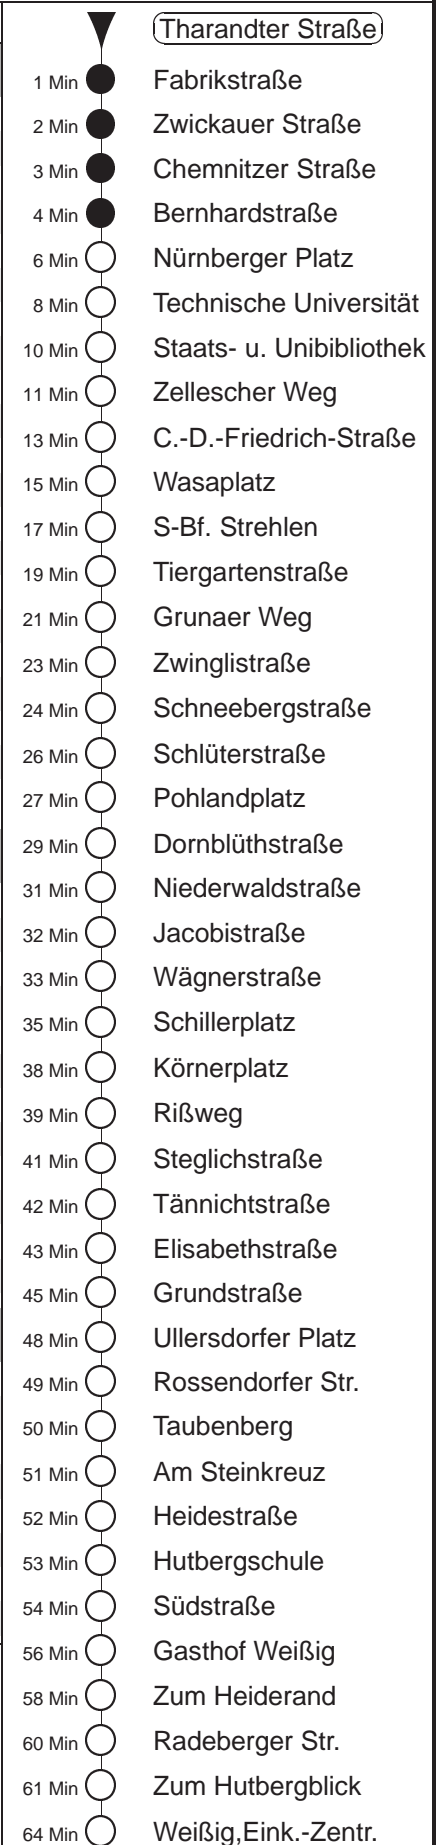

Richtung: **Weißig**

Haltestelle: **Tharandter Straße**

Stunden	Minuten	
MONTAG bis FREITAG		
4	18	46☉
5	08	30☒ 39 49☉F 59
6	09☉F	19 29☉F 39 50☉F
7	00	10☉F 16G 20 30☉F 36G 40 46G 50F
8	00	10F 20 30F 40 50F 57G
9	00	07G 10F 20 27G 30F 40 50F
10	00	10F 20 30F 40 50F 57G
11	00	10F 17G 20 30F 40 50F
12	00	10F 20 30F 40 47G 50F
13	00	10F 17G 20 30☉F 40 50☉F
14	00	10☉F 20 26G 30☉F 36G 40 50☉F
15	00	06G 10☉F 20 30☉F 40 50☉F
16	00	10☉F 20 26G 30☉F 40 46G 50☉F 56G
17	00	10☉F 20 30☉F 40 50☉F
18	00	10☉F 20 29☉F 38☉F 48
19	03☉F	10G 18 25G 33☉F 48
20	03☉F	18 33☉F 48
21	04☉F	21 38u☒ 53☒
22	07☉	17G 37☉ 47G
23	07	37
0	07u☒	37u☒ 53G
SONNABEND		
5.....6	07☉	37☉
7	07u☒	35☉F 48
8	03☉F	17 33☉F 48
9	03☉F	18 33☉F 48 59☉F
10.....16	14	29☉F 44 59☉F
17	14	33☉F 46
18.....20	03☉F	18 33☉F 48
21	04☉F	21 38☉ 53☒
22	07	22G 37☉
23	07☉	37☉
0	07u☒	37u☒
1	02G	
SONN- und FEIERTAG		
5.....7	07☉	37☉
8	07☉☒	37☉F 48
9.....19	03☉F	18 33☉F 48
20	03☉F	18 33F 48
21	04F	21 37☉ 52G
22.....23	07☉	37☉
0	07u☒	37u☒
1	00G	

G = ab Tiergartenstraße zum Betriebshof Gruna
 F = ab Ullersdorfer Platz zum Fernsehturm
 ☒ = bis Bühlau, Ullersdorfer Platz
 u = am Ullersdorfer Pl. Weiterfahrtmögl. n. Weißig u. z. Fernsehturm
 ☉ = am Ullersdorfer Platz Weiterfahrtmöglichkeit nach Weißig
 ☉ = am Ullersdorfer Platz Weiterfahrtmöglichkeit zum Fernsehturm