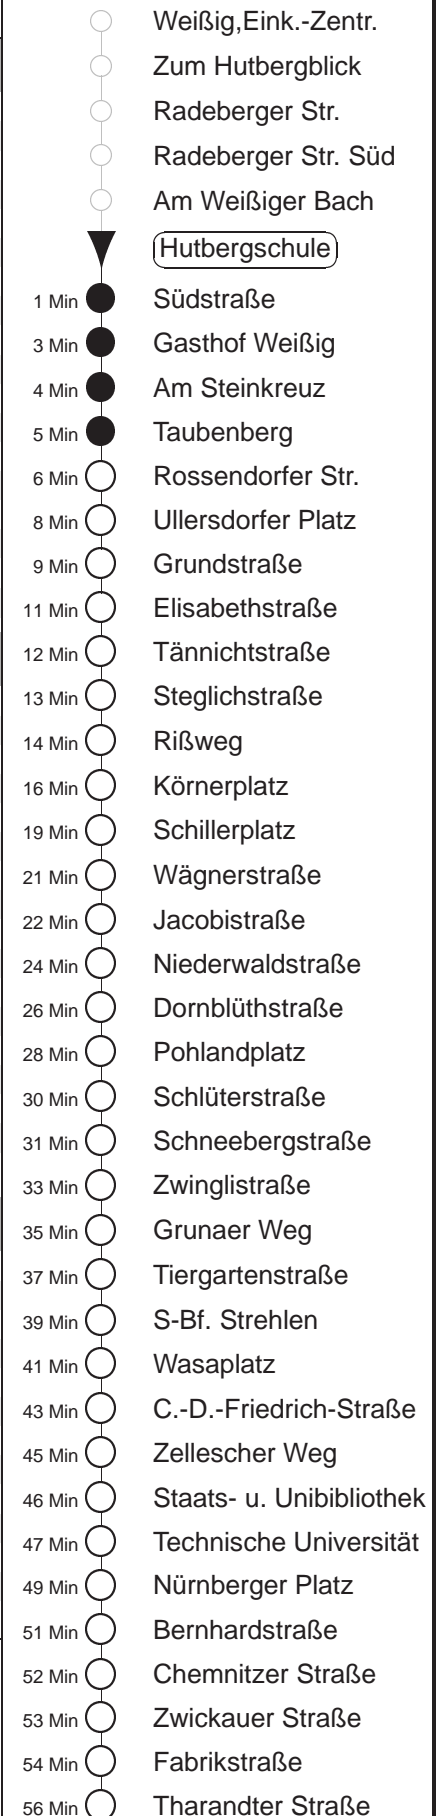

Richtung: **Löbtau**

Haltestelle: **Hutbergschule**

Stunden	Minuten	
<b>MONTAG bis FREITAG</b>		
4	02B	32ⓐB 56ⓐB
5	14	32 44
6	04	23ⓐB 35 43ⓐB 55
7	03ⓐB	15 23ⓐB 35 43ⓐB 55
8	03ⓐB	16 24ⓐB 36 44ⓐB 56
9.....13	16	36 56
14	16	36 44ⓐB
15.....17	04ⓐB	24ⓐB 44ⓐB
18	04ⓐB	24ⓐB 42ⓐB 57
19	09ⓐB	18G 33G 39ⓐB 56
20	09ⓐB	26 39ⓐB 56
21	09ⓐB	25 39ⓐB 55
22	06ⓐB	33
23	03	33
0	03	33G
1	02ⓐB	
2	02B	
3	02B	32B
<b>SONNABEND</b>		
4	02B	32B
5	02ⓐB	33
6	03	33
7	03	32
8	02ⓐB	24 39ⓐB 56
9	09ⓐB	26 39ⓐB 56
10	09ⓐB	26 38ⓐB 54
11.....17	08ⓐB	24 38ⓐB 54
18	08ⓐB	26 39ⓐB 56
19.....20	09ⓐB	26 39ⓐB 56
21	09ⓐB	25 39ⓐB 55
22	06ⓐB	33
23	03	33
0	03	33G
1	02ⓐB	
2	02B	
3	02B	32B
<b>SONN- und FEIERTAG</b>		
4	02B	32B
5	02ⓐB	33
6	03	33
7	03	32
8	02	32
9	10ⓐB	23 39ⓐB 56
10.....19	09ⓐB	26 39ⓐB 56
20	09ⓐB	26 39ⓐB
21	00G	29G
22.....23	03	33
0	03	33G
1.....2	02B	
3	02B	32B

G = ab Tiergartenstraße zum Betriebshof Gruna  
 B = bis Bühlau, Ullersdorfer Platz  
 ⓐ = Weiterfahrtmöglichkeit mit Linie 61, bitte am Ullersdorfer Platz umsteigen