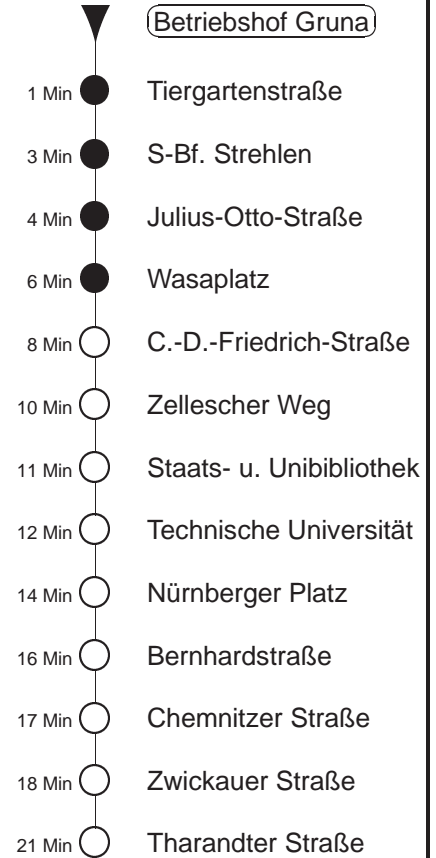

Richtung: **Löbtau** Haltestelle: **Btf.Gruna(Tiergartenstr)**

Stunden	Minuten			
Betriebshof Gruna				
MONTAG bis FREITAG				
4	32			
5	35	53	59	
6	11	23	34	
7	- In dieser(n) Stunde(n) keine Abfahrt(en) -			
8	26§			
9	- In dieser(n) Stunde(n) keine Abfahrt(en) -			
10	22§	32§	41§	
11	- In dieser(n) Stunde(n) keine Abfahrt(en) -			
12	12§	22§	31§	
13	- In dieser(n) Stunde(n) keine Abfahrt(en) -			
14	02§	12§	22§	32§
SONNABEND				
4	37			
5	07			
6	- In dieser(n) Stunde(n) keine Abfahrt(en) -			
7	17	47		
8	12	22		
9	52			
SONN- und FEIERTAG				
4	37			
5	07			
6....7	- In dieser(n) Stunde(n) keine Abfahrt(en) -			
8	17	47		

§ = Studentenshuttle, verkehrt vom 08.10. - 21.12.18