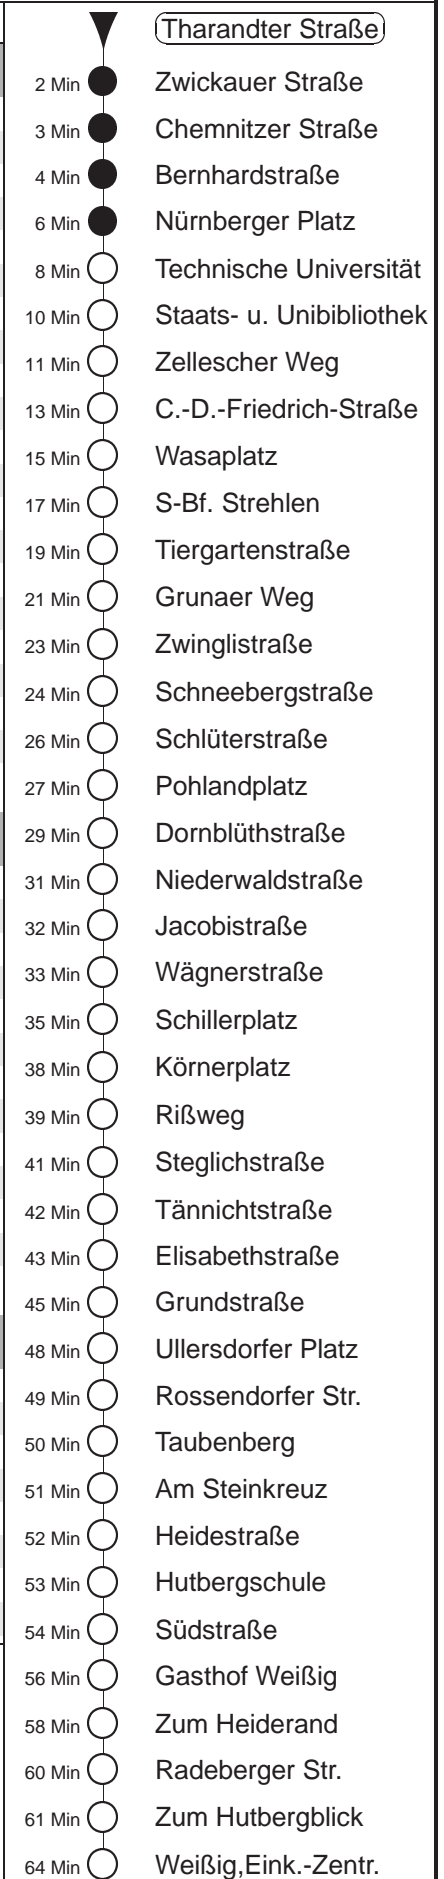

Richtung: **Weißig**

Haltestelle: **Tharandter Straße**

Stunden	Minuten	
MONTAG bis FREITAG		
4	18	46 \oplus
5	08	26 38 48 \oplus F 58
6	08 \oplus F	18 28 \oplus F 38 48 \oplus F 58
7	08 \oplus F	13 \S G 18 28 \oplus F 33 \S G 38 48F 58
8	08F	18 28F 38 48F 58
9	03 \S G	08F 18 23 \S G 28F 38 48F 58
10	08F	18 28F 38 48F 53 \S G 58
11	08F	13 \S G 18 28F 38 48F 58
12	08F	18 28F 38 43 \S G 48F 58
13	08F	13 \S G 18 28 \oplus F 38 48 \oplus F 58
14	08F	18 28 \oplus F 33 \S G 38 48F 58
15	03 \S G	08 \oplus F 18 28F 38 48 \oplus F 58
16	08F	18 23 \S G 28 \oplus F 38 48F 53 \S G 58
17	08 \oplus F	18 28F 38 48 \oplus F 58
18	08 \oplus F	18 28 \oplus F 40F 52
19	03 \oplus F	10G 19 34 \oplus F 49
20	04 \oplus F	19 34 \oplus F 49
21	05 \oplus F	21 38 u \square 53 \square
22	07 \oplus	17G 37 \oplus 47G
23	07	37
0	07 u \square	37 u \square
SONNABEND		
5.....6	07 \oplus	37 \oplus
7	07	35 \oplus F 49
8.....9	05 \oplus F	20 35 \oplus F 50
10	01 \oplus F	14 27 \oplus F 44 57 \oplus F
11.....16	14	27 \oplus F 44 57 \oplus F
17	14	32 \oplus F 50
18.....19	05 \oplus F	20 35 \oplus F 50
20	05 \oplus F	20 \oplus 35 \oplus F 50
21	05 \oplus F	21 38 \oplus \oplus \square 53 \square
22	07 \oplus	30G 37 \oplus 52G
23	07 \oplus	37 \oplus
0	07 u \square	37 u \square
1	00G	
SONN- und FEIERTAG		
5.....7	07 \oplus	37 \oplus
8	07 \oplus F	37 \oplus F 50
9.....19	05 \oplus F	20 35 \oplus F 50
20	05 \oplus F	20 35F 50
21	05F	21 37 \oplus 52G
22.....23	07 \oplus	37 \oplus
0	07 u \square	37 u \square
1	00G	

G = ab Tiergartenstraße zum Betriebshof Gruna
 F = ab Ullersdorfer Platz zum Fernsehturm
 \square = bis Bühlau, Ullersdorfer Platz
 u = am Ullersdorfer Pl. Weiterfahrtmögl. n. Weißig u. z. Fernsehturm
 \oplus = am Ullersdorfer Platz Weiterfahrtmöglichkeit nach Weißig
 \oplus = am Ullersdorfer Platz Weiterfahrtmöglichkeit zum Fernsehturm
 \S = Studentenshuttle, verkehrt ab 11.10. bis 22.12.2021, nicht am 17.11.2021