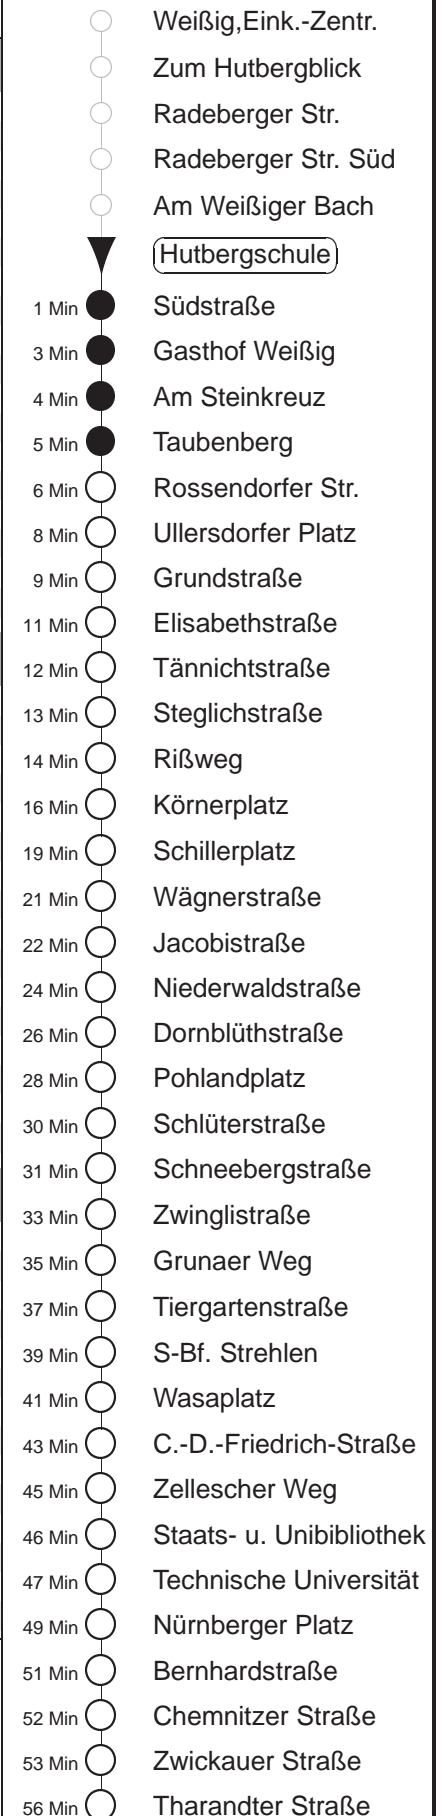

Richtung: **Löbtau**

Haltestelle: **Hutbergschule**

Stunden	Minuten	
MONTAG bis FREITAG		
4	02B	32⓪B 54⓪B
5	16	44
6	04	24EV*B 30 44EV*B 50
7	00EV*B	10 20EV*B 30 40EV*B 50
8	00EV*B	12 21EV*B 32 41EV*B 52
9.....13	12	32 52
14	12	32 42EV*B
15.....17	02EV*B	22EV*B 42EV*B
18	02EV*B	24EV*B 40EV*B 54
19	10EV*B	17G 37 52EV*B
20	07	22EV*B 37 52EV*B
21	08	24EV*B 39
22	05EV*B	33
23	03	33
0	03	33G
1	02⓪B	
2	02*B	
3	02*B	32B
SONNABEND		
4	02B	32B
5	02⓪B	33
6	03	33
7	03	32 59⓪*B
8	23	37 52EV*B
9	07	22EV*B 37 48EV*B
10.....16	05	18EV*B 35 48EV*B
17	05	23EV*B 37 53EV*B
18.....20	07	22EV*B 37 52EV*B
21	07	24EV*B 39
22	05EV*B	33
23	03	33
0	03	33G
1	02⓪B	
2	02*B	
3	02*B	32B
SONN- und FEIERTAG		
4	02B	32B
5	02⓪B	33
6	03	33
7	03	32
8	02	32
9	13	22EV*B 37 52EV*B
10.....19	07	22EV*B 37 52EV*B
20	07	22EV*B 37
21	03	29G
22.....23	03	33
0	03	33G
1	02B	
2	02*B	
3	02*B	32B

* = weiter in Richtung Waldschlösschen
 G = ab Tiergartenstraße zum Betriebshof Gruna
 EV = Fahrt der Linie EV11
 B = bis Bühlau, Ullersdorfer Platz
 ⓪ = Weiterfahrtmöglichkeit mit Linie 61, bitte am Ullersdorfer Platz umsteigen