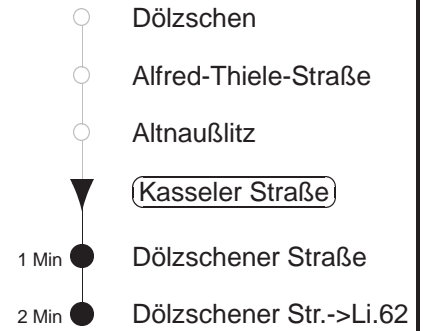

Richtung: **Johannstadt**

Haltestelle: **Kasseler Straße**

Stunden	Minuten				
MONTAG bis FREITAG					
4	52				
5	13	35	48		
6	05	24	38	56	
7	11	18 Ω	22	31	41
8	01	21	41		
9.....13	05	25	45		
14	05	21	41	58	
15	09	21	31	41	51
16	01	11	21	41	
17.....18	01	21	41		
19	06	22	48		
20.....21	18	48			
22	19	51			
23	21	51			
0	21				
SONNABEND					
4	51				
5.....7	24	51			
8	21	48			
9.....21	18	48			
22	19	51			
23	21	51			
0	21				
SONN- und FEIERTAG					
4	51				
5.....8	24	51			
9	21	50			
10.....20	18	48			
21.....23	21	51			
0	21				

Ω = verkehrt nur an Schultagen