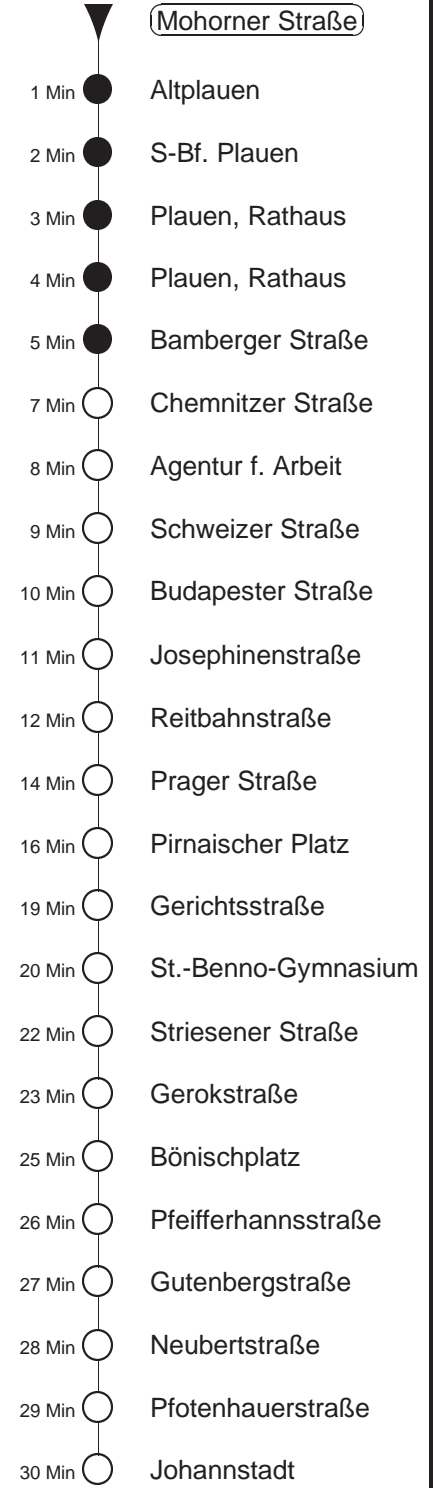

Richtung: **Johannstadt**

Haltestelle: **Mohorner Straße**

Stunden	Minuten										
MONTAG bis FREITAG											
4	59←										
5	19← 29← 42← 55←										
6	13← 23 32← 40 46← 52←										
7	00 05← 12← 17← 21← 25← 32← 39← 45← 52←										
8	01 05← 12← 20 32← 43 52←										
9.....12	03 12← 23 32← 43 52←										
13	03 12← 23 32← 40 52←										
14	00 12← 20 25← 32← 40 45← 52←										
15	00 05← 12← 21 25← 32← 41 45← 52←										
16	01 05← 12← 21 25← 32← 41 47 52←										
17	01 07 12← 21 27 32← 41 47 52←										
18	03 12← 23 32← 43 52←										
19	04 15← 28← 41 55←										
20.....21	11 25← 41 55←										
22	16 29← 59←										
23	29← 59←										
0	29←										
SONNABEND											
4	59←										
5	29← 59←										
6	29←										
7	01← 29← 59←										
8	28← 45← 58←										
9	15 26← 42 56←										
10.....16	12 26← 42 56←										
17	12 26← 41 55←										
18.....21	11 25← 41 55←										
22	16 29← 59←										
23	29← 59←										
0	29←										
SONN- und FEIERTAG											
4	59←										
5.....7	29← 59←										
8	29← 58←										
9	28← 58←										
10.....20	11 25← 41 55←										
21	16 29← 59←										
22.....23	29← 59←										
0	29←										

← = Abfahrt an der Ersatzhaltestelle in der Mohorner Straße