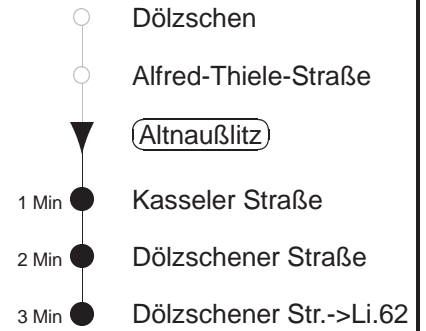

Richtung: **Johannstadt**

Haltestelle: **Altnaußlitz**

Stunden	Minuten	
MONTAG bis FREITAG		
4	51	
5	21	45
6	06 ⁹⁰	24 ⁹⁰ 46 ⁹⁰
7	06 ⁹⁰	17 ^Ω 26 ⁹⁰ 46 ⁹⁰
8.....18	06 ⁹⁰	26 ⁹⁰ 46 ⁹⁰
19	06 ⁹⁰	27 ⁹⁰ 50 ⁹⁰
20.....21	17	47
22	18	50
23	20	50
0	20	
SONNABEND		
4	51	
5.....7	23	50
8	20	47
9.....21	17	47
22	18	50
23	20	50
0	20	
SONN- und FEIERTAG		
4	51	
5.....8	23	50
9	20	49
10.....20	17	47
21.....23	20	50
0	20	

Ω = verkehrt nur an Schultagen

⁹⁰ = Fahrt der Linie 90, an Dölzschener Str. Umstieg in Linie 62. Ab Dölzschener Str. weiter in Richtung Tharandter Str.