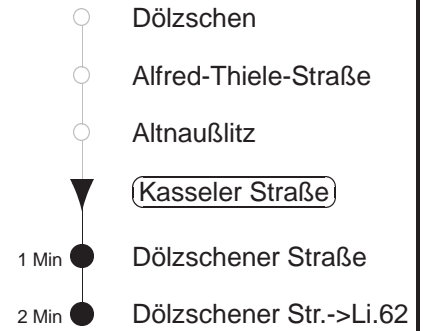

Richtung: **Johannstadt**

Haltestelle: **Kasseler Straße**

Stunden	Minuten			
<b>MONTAG bis FREITAG</b>				
<b>4</b>	52			
<b>5</b>	22	46		
<b>6</b>	07 <sup>90</sup>	25 <sup>90</sup>	47 <sup>90</sup>	
<b>7</b>	07 <sup>90</sup>	18 <sup>Ω</sup>	27 <sup>90</sup>	47 <sup>90</sup>
<b>8.....18</b>	07 <sup>90</sup>	27 <sup>90</sup>	47 <sup>90</sup>	
<b>19</b>	07 <sup>90</sup>	28 <sup>90</sup>	51 <sup>90</sup>	
<b>20.....21</b>	18	48		
<b>22</b>	19	51		
<b>23</b>	21	51		
<b>0</b>	21			
<b>SONNABEND</b>				
<b>4</b>	52			
<b>5.....7</b>	24	51		
<b>8</b>	21	48		
<b>9.....21</b>	18	48		
<b>22</b>	19	51		
<b>23</b>	21	51		
<b>0</b>	21			
<b>SONN- und FEIERTAG</b>				
<b>4</b>	52			
<b>5.....8</b>	24	51		
<b>9</b>	21	50		
<b>10.....20</b>	18	48		
<b>21.....23</b>	21	51		
<b>0</b>	21			

Ω = verkehrt nur an Schultagen

<sup>90</sup> = Fahrt der Linie 90, an Dölzschener Str. Umstieg in Linie 62. Ab Dölzschener Str. weiter in Richtung Tharandter Str.