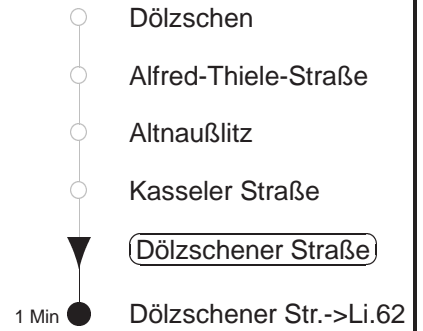

Richtung: **Johannstadt**

Haltestelle: **Dölzschener Straße**

Stunden	Minuten			
MONTAG bis FREITAG				
4	53			
5	23	47		
6	08 ⁹⁰	26 ⁹⁰	48 ⁹⁰	
7	08 ⁹⁰	19 ^Ω	28 ⁹⁰	48 ⁹⁰
8.....18	08 ⁹⁰	28 ⁹⁰	48 ⁹⁰	
19	08 ⁹⁰	29 ⁹⁰	52 ⁹⁰	
20.....21	19	49		
22	20	52		
23	22	52		
0	22			
SONNABEND				
4	53			
5.....7	25	52		
8	22	49		
9.....21	19	49		
22	20	52		
23	22	52		
0	22			
SONN- und FEIERTAG				
4	53			
5.....8	25	52		
9	22	51		
10.....20	19	49		
21.....23	22	52		
0	22			

Ω = verkehrt nur an Schultagen

⁹⁰ = Fahrt der Linie 90, an Dölzschener Str. Umstieg in Linie 62. Ab Dölzschener Str. weiter in Richtung Tharandter Str.