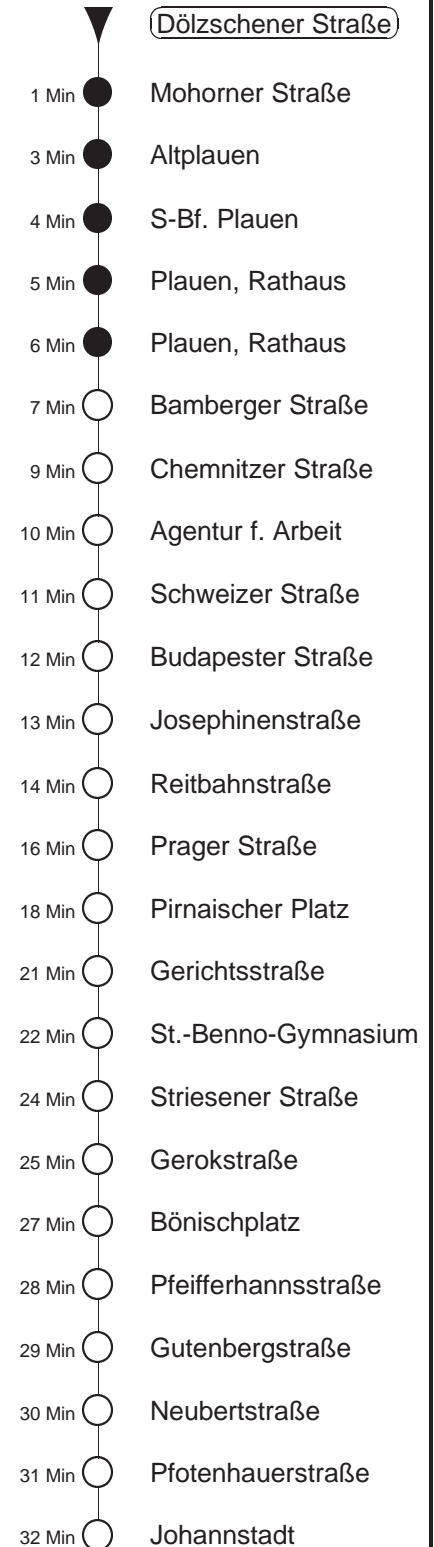

Richtung: **Johannstadt**

Haltestelle: **Dölzschener Straße**

Stunden	Minuten	
<b>MONTAG bis FREITAG</b>		
4	30 <sub>u</sub> ←	58 <sub>P</sub>
5	28	41 54
6	12	31 45 51
7	04	11 16 20 <sub>Ω</sub> 24 31 38 44 51
8	04	11 31 51
9.....13	11	31 51
14	11	24 31 44 51
15	04	11 24 31 44 51
16	04	11 24 31 51
17.....18	11	31 51
19	14	27 54
20.....21	24	54
22.....23	28 <sub>P</sub>	58 <sub>P</sub>
0	28 <sub>∇</sub>	
1.....3	29 <sub>u</sub> ←	
<b>SONNABEND</b>		
4	30 <sub>u</sub> ←	58 <sub>P</sub>
5	28 <sub>P</sub>	58 <sub>P</sub>
6	28 <sub>P</sub>	
7	00 <sub>P</sub>	28 <sub>P</sub> 58 <sub>P</sub>
8	27 <sub>P</sub>	44 57
9.....16	25	55
17	25	54
18.....21	24	54
22.....23	28 <sub>P</sub>	58 <sub>P</sub>
0	28 <sub>∇</sub>	
1.....3	30 <sub>u</sub> ←	
<b>SONN- und FEIERTAG</b>		
4	30 <sub>u</sub> ←	58 <sub>P</sub>
5	28 <sub>P</sub>	58 <sub>P</sub>
6	28 <sub>P</sub>	
7	00 <sub>P</sub>	28 <sub>P</sub> 58 <sub>P</sub>
8	28 <sub>P</sub>	57 <sub>P</sub>
9	27 <sub>P</sub>	57
10.....20	24	54
21.....23	28 <sub>P</sub>	58 <sub>P</sub>
0	28 <sub>∇</sub>	
1.....3	30 <sub>u</sub> ←	

u = zur Weiterfahrt mit Li. 62 bitte am Postplatz umsteigen  
 Ω = verkehrt nur an Schultagen  
 P = ab Hst. Reitbahnstraße über Postplatz  
 ∇ = ab Hst. Reitbahnstraße über Postplatz weiter zum Schillerplatz  
 ← = Abfahrt an der originalen Haltestelle, Bus verkehrt nicht über Mohorner Straße