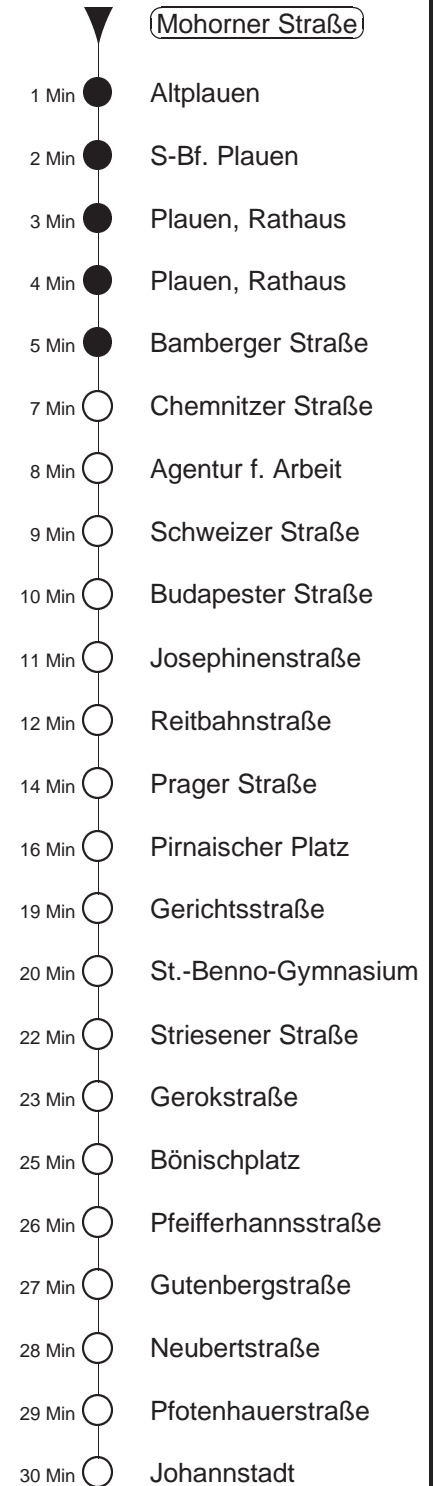

Richtung: **Johannstadt**

Haltestelle: **Mohorner Straße**

Stunden	Minuten
MONTAG bis FREITAG	
4	59←
5	20 29← 42← 55←
6	13← 23 32← 40 46← 52←
7	00 05← 12← 17← 21← 25← 32← 39← 45← 52←
8	01 05← 12← 20 32← 43 52←
9.....12	03 12← 23 32← 43 52←
13	03 12← 23 32← 40 52←
14	00 12← 20 25← 32← 40 45← 52←
15	00 05← 12← 21 25← 32← 41 45← 52←
16	01 05← 12← 21 25← 32← 41 47 52←
17	01 07 12← 21 27 32← 41 47 52←
18	03 12← 23 32← 43 52←
19	04 15← 28← 41 55←
20.....21	11 25← 41 55←
22	16 29← 59←
23	29← 59←
0	29←
SONNABEND	
4	59←
5	29← 59←
6	29←
7	01← 29← 59←
8	28← 45← 58←
9	14 26← 37 47 56←
10.....16	07 17 26← 37 47 56←
17	07 17 26← 41 55←
18.....21	11 25← 41 55←
22	16 29← 59←
23	29← 59←
0	29←
SONN- und FEIERTAG	
4	59←
5.....7	29← 59←
8	29← 58←
9	28← 58←
10.....20	11 25← 41 55←
21	16 29← 59←
22.....23	29← 59←
0	29←

← = Abfahrt an der Ersatzhaltestelle in der Mohorner Straße