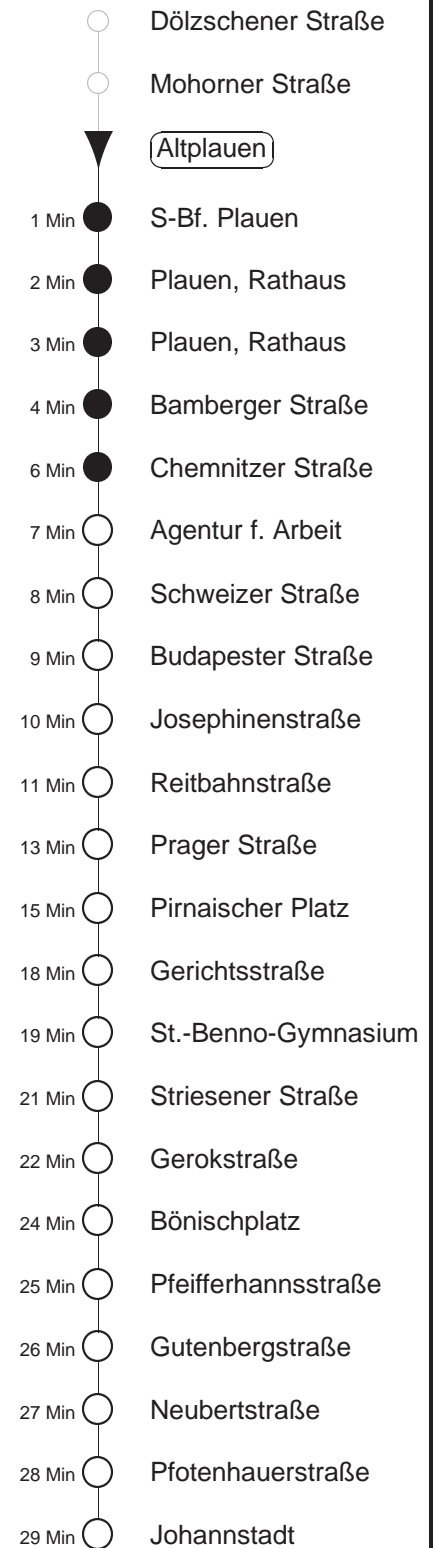

Richtung: **Johannstadt**

Haltestelle: **Altplauen**

Stunden	Minuten										
MONTAG bis FREITAG											
4	33uP										
5	01P	31	44	57							
6	15	24	34	41	48	54					
7	00	07	14	19	24Ω	29	34	40	47	54	
8	00	07	14	21	34	44	54				
9.....12	04	14	24	34	44	54					
13	04	14	24	34	41	54					
14	01	14	21	27	34	41	47	54	59		
15	04	14	21	27	34	41	47	54			
16	01	07	14	21	27	34	41	47	54		
17	01	07	14	21	34	41	54				
18	04	14	24	34	44	54					
19	05	14	27	42	57						
20.....21	12	27	42	57							
22	17	31P									
23	01P	31P									
0	01P	31▽									
1.....3	33▽										
SONNABEND											
4	33uP										
5.....6	01P	31P									
7	03P	31P									
8	01P	30P	47								
9	00	16	28	38	48	58					
10.....16	08	18	28	38	48	58					
17	08	18	28	42	57						
18.....21	12	27	42	57							
22	17	31P									
23	01P	31P									
0	01P	31▽									
1.....3	33▽										
SONN- und FEIERTAG											
4	33uP										
5.....6	01P	31P									
7	03P	31P									
8	01P	31P									
9	01P	30P									
10	00	12	27	42	57						
11.....20	12	27	42	57							
21	17	31P									
22.....23	01P	31P									
0	01P	31▽									
1.....3	33▽										

u = zur Weiterfahrt mit Li. 62 bitte am Postplatz umsteigen
 Ω = Schülerverkehr, verkehrt ab 31.08. bis 16.10. und ab 02.11. bis 22.12.20
 P = ab Hst. Reitbahnstraße zum Postplatz
 P = ab Hst. Reitbahnstraße über Postplatz
 ▽ = ab Hst. Reitbahnstraße über Postplatz weiter zum Schillerplatz