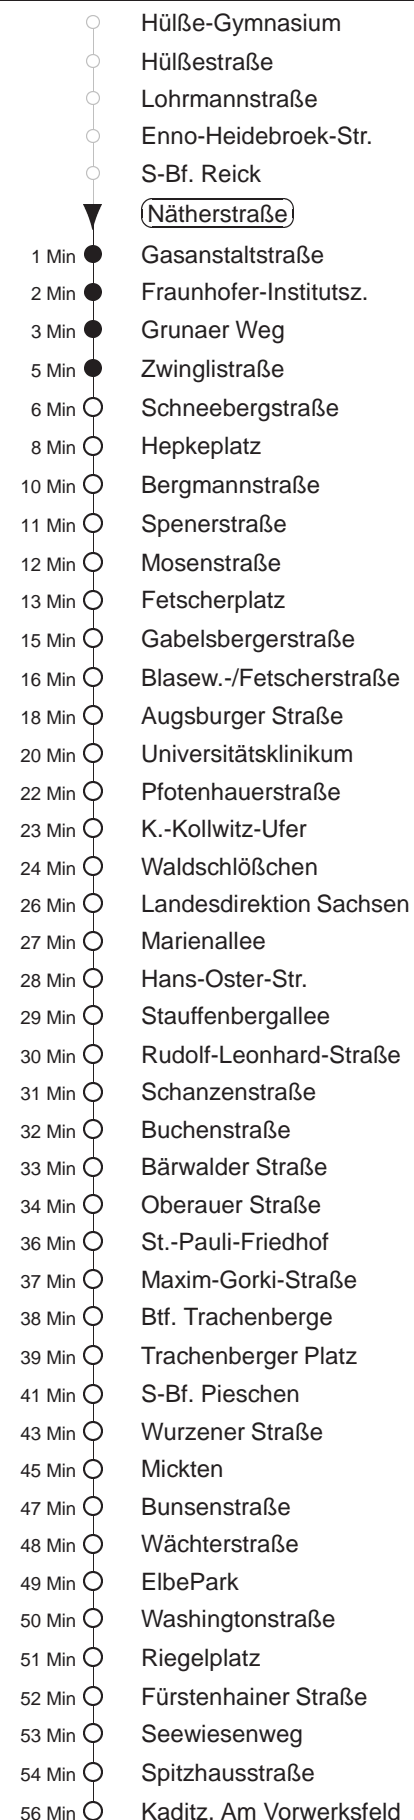

Richtung: Kaditz		Haltestelle: Nätherstraße	
Stunden	Minuten		
MONTAG bis FREITAG			
4	21	47	
5	27	57	
6	20	35	50
7.....17	05	20	35 50
18	05	20	35 54
19	09	24	42
20	12	42	
21	07	28	58
22.....23	28	58	
SONNABEND			
5.....7	28	58	
8	24	54	
9	21	36	51
10.....15	06	21	36 51
16	06	38	46 Tr
17	08	38	
18.....20	12	42	
21	07	28	58
22.....23	28	58	
SONN- und FEIERTAG			
5.....7	28	58	
8	24	54	
9	21	42	
10.....20	12	42	
21	08	28	58
22.....23	28	58	

Tr = bis Btf. Trachenberge