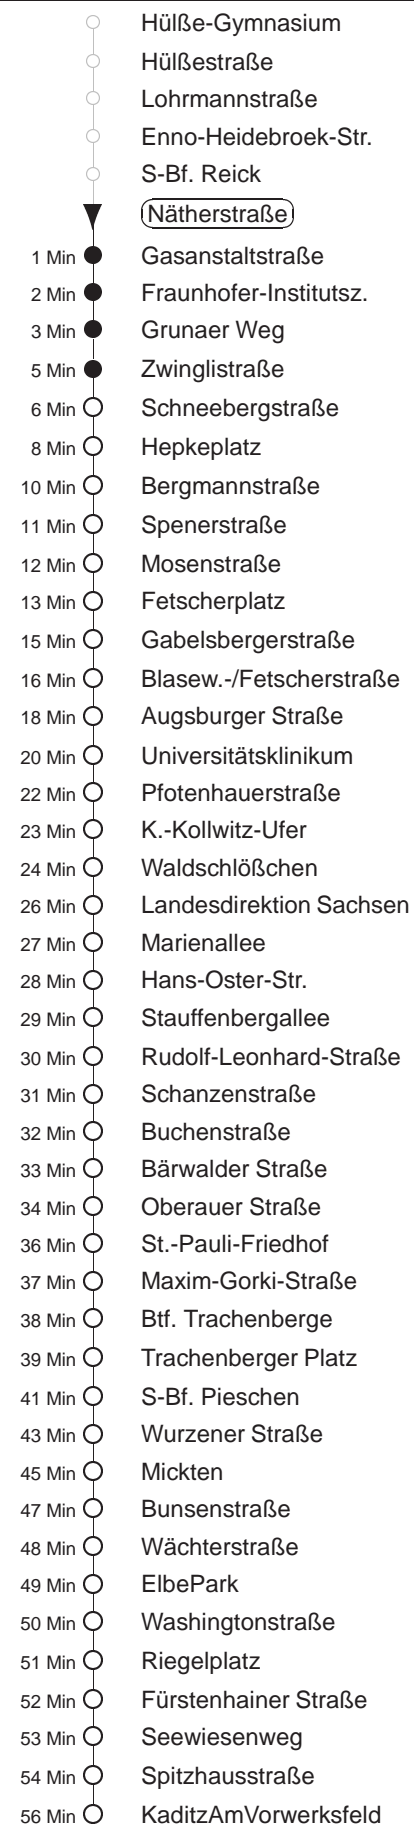

Richtung: Kaditz		Haltestelle: Nätherstraße	
Stunden	Minuten		
MONTAG bis FREITAG			
4	21	47	
5	26	56	
6	28	48	
7	08	18	26 42 59R
8.....13	18R	38R	58R
14	18R	37R	
15	01R	16R	36R 56R
16	16R	36R	56R
17	16	36	58
18	18	38	51 ^{Gr}
19	12	28 ^{Gr}	43
20	13	43	
21	08	28	58
22.....23	28	58	
0	13 ^{Gr}	43 ^{Gr}	
SONNABEND			
5.....7	28	58	
8	25	55	
9	23	38	53
10.....15	08	23	38 53
16.....17	08	38	
18.....20	13	43	
21	07	28	58
22.....23	28	58	
0	13 ^{Gr}	43 ^{Gr}	
SONN- und FEIERTAG			
5.....7	28	58	
8	24	54	
9	21	43	
10.....20	13	43	
21	07	28	58
22.....23	28	58	
0	19 ^{Gr}	49 ^{Gr}	

R = bis Kaditz, Riegelplatz
^{Gr} = ab Grunaer Weg zum Btf. Gruna