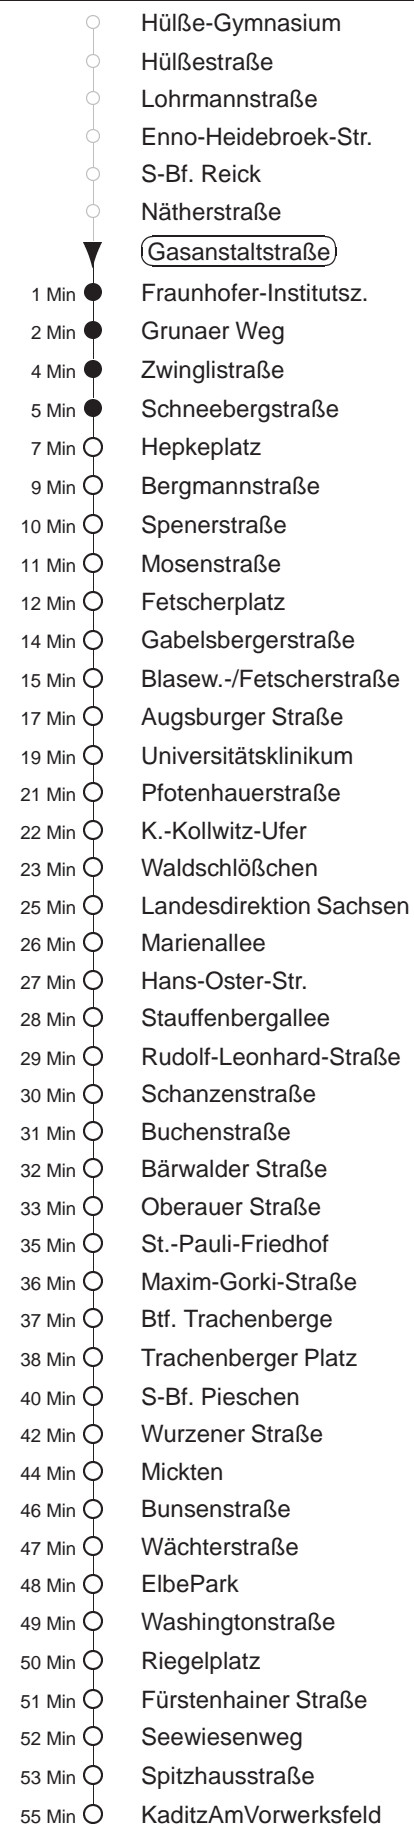

Richtung: Kaditz		Haltestelle: Gasanstaltstraße	
Stunden	Minuten		
MONTAG bis FREITAG			
4	22	48	
5	27	57	
6	29	49	
7	09	19	27 43
8	00R	19R	39R 59R
9.....13	19R	39R	59R
14	19R	38R	
15	02R	17R	37R 57R
16	17R	37R	57R
17	17	37	59
18	19	39	52 ^{Gr}
19	13	29 ^{Gr}	44
20	14	44	
21	09	29	59
22.....23	29	59	
0	14 ^{Gr}	44 ^{Gr}	
SONNABEND			
5.....7	29	59	
8	26	56	
9	24	39	54
10.....15	09	24	39 54
16.....17	09	39	
18.....20	14	44	
21	08	29	59
22.....23	29	59	
0	14 ^{Gr}	44 ^{Gr}	
SONN- und FEIERTAG			
5.....7	29	59	
8	25	55	
9	22	44	
10.....20	14	44	
21	08	29	59
22.....23	29	59	
0	20 ^{Gr}	50 ^{Gr}	

R = bis Kaditz, Riegelplatz
^{Gr} = ab Grunaer Weg zum Btf. Gruna