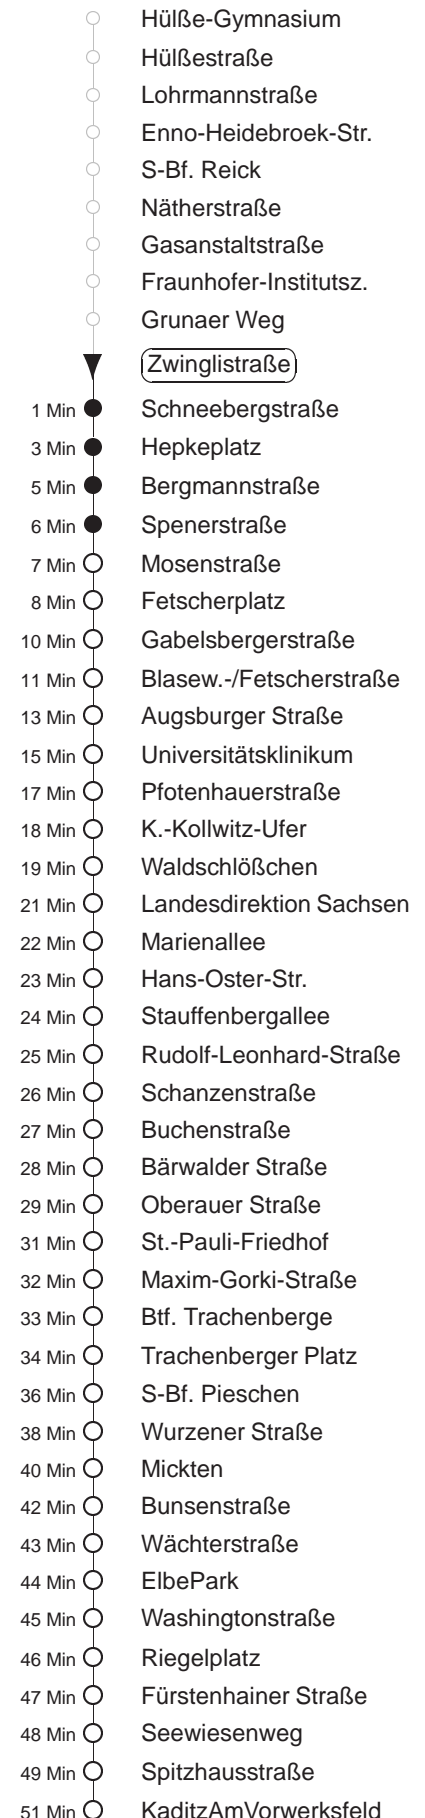

Richtung: **Kaditz**

Haltestelle: **Zwinglistraße**

Stunden	Minuten					
MONTAG bis FREITAG						
4	25	51				
5	13	31	46			
6	01	13	23	33	43	53
7	03	13	23	31	47	
8	04R	23R	43R			
9.....13	03R	23R	43R			
14	03R	23R	42R	58		
15	06R	21R	41R			
16	01R	21R	41R			
17	01R	21	41			
18	03	23	43			
19	17	48				
20	18	48				
21	13	32				
22.....23	02	32				
0	02					
SONNABEND						
5.....7	02	32				
8	03	17	30	45		
9	00	15	28	43	58	
10.....15	13	28	43	58		
16.....17	13	43				
18.....20	18	48				
21	11	32				
22.....23	02	32				
0	02					
SONN- und FEIERTAG						
5.....7	02	32				
8	02	28	58			
9	26	48				
10	03	18	33	48		
11.....20	18	48				
21	11	32				
22.....23	02	32				
0	02					

R = bis Kaditz, Riegelplatz