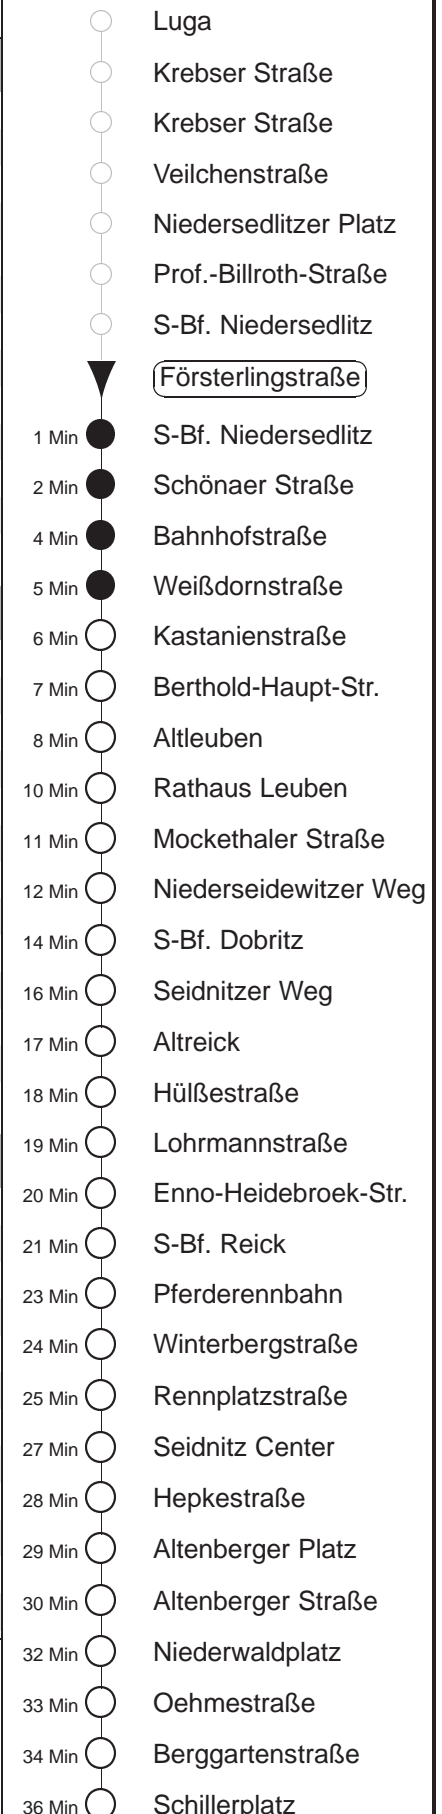

Richtung: **Blasewitz**

Haltestelle: **Försterlingstraße**

Stunden	Minuten		
MONTAG bis FREITAG			
4	02TA	23TA	
5	09⊙A	39	
6	02	27	51
7.....17	12	32	52
18	12	32	47A
19.....20	14	44	
21	14	34	
22	04	34⊙A	
23	03⊙A	33⊙A	
0	03⊙A	33A	
1	03A	40TA	
2	10TA	40TA	
3	10TA	35TA	
SONNABEND			
4	10TA	40TA	
5	05⊙A	33⊙A	
6.....8	03⊙A	33⊙A	
9	14	42	
10.....17	12	42	
18.....20	14	44	
21	14	34	
22	04	34⊙A	
23	03⊙A	33⊙A	
0	03⊙A	33A	
1	03A	40TA	
2	10TA	40TA	
3	10TA	35TA	
SONN- und FEIERTAG			
4	10TA	40TA	
5	05⊙A	33⊙A	
6.....8	03⊙A	33⊙A	
9	15	44	
10.....20	14	44	
21	14	34	
22	04	34⊙A	
23	03⊙A	33⊙A	
0	03⊙A	33A	
1	03A	46TA	
2	10TA	46TA	
3	10TA	35TA	

T = Taxi; nur auf Bestellung spätestens 20 min. vor Abfahrt, Tel. 0351/8571111
 A = bis Altleuben
 ⊙ = An Hst. B.-Haupt-Str. besteht Weiterfahrtmöglichkeit mit Linie 65 - bitte umsteigen!