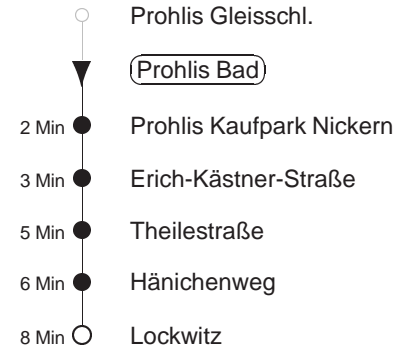

Richtung: **Lockwitz**

Haltestelle: **Prohlis Bad**

Stunden	Minuten	
<b>MONTAG bis FREITAG</b>		
<b>22</b>	50T	
<b>23.....0</b>	20T	50T
<b>1</b>	20T	55T◇
<b>2.....3</b>	25T	55T◇
<b>SONNABEND</b>		
<b>4</b>	24T	54T
<b>5.....6</b>	20T	50T
<b>7</b>	20T	
<b>8.....21</b>	- In dieser(n) Stunde(n) keine Abfahrt(en) -	
<b>22</b>	50T	
<b>23.....0</b>	20T	50T
<b>1</b>	20T	55T
<b>2.....3</b>	25T	55T
<b>SONN- und FEIERTAG</b>		
<b>4</b>	24T	54T
<b>5.....7</b>	20T	50T
<b>8</b>	20T	
<b>9.....21</b>	- In dieser(n) Stunde(n) keine Abfahrt(en) -	
<b>22</b>	50T	
<b>23.....0</b>	20T	50T
<b>1</b>	20T	55T◇
<b>2.....3</b>	25T	55T◇

T = Taxi; nur auf Bestellung spätestens 20 min. vor Abfahrt, Tel. 0351/8571111  
◇ = verkehrt nur in den Nächten vor Samstag, vor Sonntag und vor Feiertag