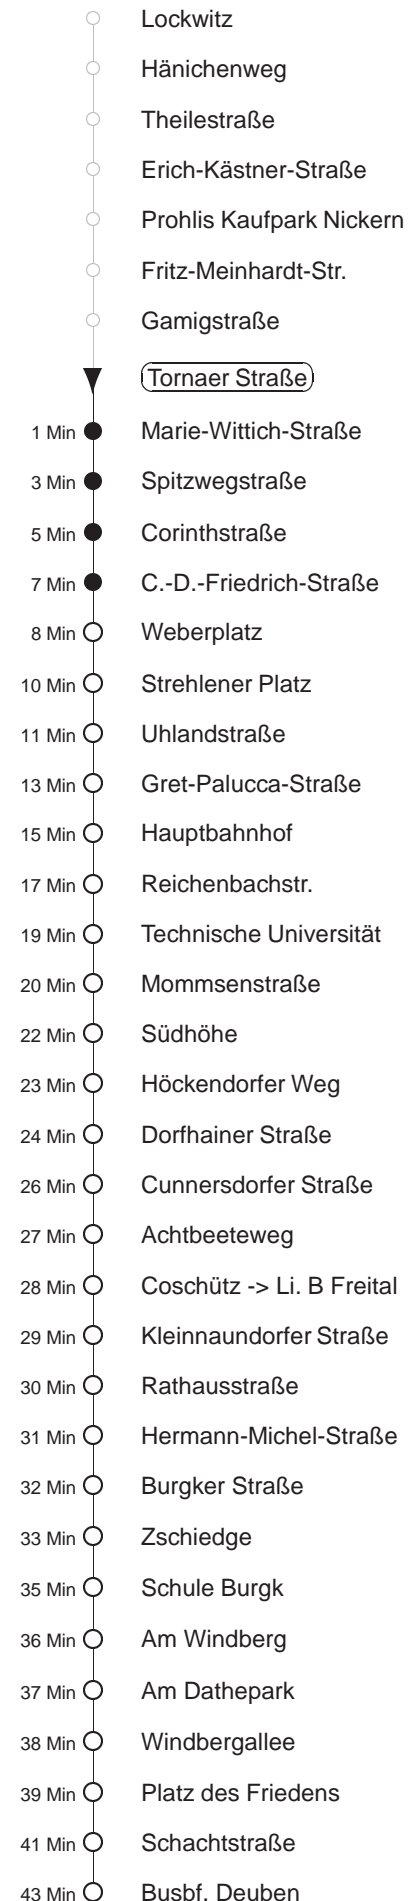

Richtung: **Freital**

Haltestelle: **Tornaer Straße**

Stunden	Minuten					
<b>MONTAG bis FREITAG</b>						
4	17	37 <sup>ⓉⓂ</sup>	57			
5	12 <sup>Ⓜ</sup>	27 <sup>Ⓜ</sup>	37	47 <sup>Ⓜ</sup>	57	
6	07	17	26 <sup>Ⓜ</sup>	35	45 <sup>Ⓜ</sup>	51 57
7	08 <sup>Ⓜ</sup>	19	29 <sup>Ⓜ</sup>	39	49 <sup>Ⓜ</sup>	59
8.....16	09 <sup>Ⓜ</sup>	19	29 <sup>Ⓜ</sup>	39	49 <sup>Ⓜ</sup>	59
17	09 <sup>Ⓜ</sup>	19	29 <sup>Ⓜ</sup>	39	49 <sup>S</sup>	59 <sup>Ⓜ</sup>
18	09	19 <sup>Ⓜ</sup>	32	46 <sup>Ⓜ</sup>		
19	01	16 <sup>Ⓜ</sup>	31	46 <sup>Ⓜ</sup>		
20	01	16 <sup>AK</sup>	31	47 <sup>AK</sup>		
21	02	19 <sup>ⓉⓂ</sup>	30 <sup>Φ</sup>	42 <sup>H</sup>		
22.....0	12 <sup>ⓉⓂ</sup>	42 <sup>ⓉⓂ</sup>				
1	02 <sup>Φ</sup>					
2	22 <sup>HS</sup>					
<b>SONNABEND</b>						
4	42 <sup>ⓉⓂ</sup>					
5	12 <sup>ⓉⓂ</sup>	42 <sup>ⓉⓂ</sup>				
6	12 <sup>ⓉⓂ</sup>	42 <sup>ⓉⓂ</sup>				
7	12 <sup>ⓉⓂ</sup>	42				
8	02	17 <sup>AK</sup>	31	46 <sup>Ⓜ</sup>		
9	01	16 <sup>Ⓜ</sup>	31	46 <sup>Ⓜ</sup>		
10	01	16 <sup>Ⓜ</sup>	32	46 <sup>Ⓜ</sup>		
11.....16	02	17 <sup>Ⓜ</sup>	32	47 <sup>Ⓜ</sup>		
17	02	17 <sup>Ⓜ</sup>	31	46 <sup>Ⓜ</sup>		
18.....19	01	16 <sup>Ⓜ</sup>	31	46 <sup>Ⓜ</sup>		
20	01	16 <sup>AK</sup>	31	47 <sup>AK</sup>		
21	02	19 <sup>Z</sup>	30 <sup>Φ</sup>	42 <sup>H</sup>		
22	12 <sup>Z</sup>	42 <sup>ⓉⓂ</sup>				
23.....0	12 <sup>ⓉⓂ</sup>	42 <sup>ⓉⓂ</sup>				
1	02 <sup>Φ</sup>					
2	22 <sup>HS</sup>					
<b>SONN- und FEIERTAG</b>						
4	42 <sup>ⓉⓂ</sup>					
5.....6	12 <sup>ⓉⓂ</sup>	42 <sup>ⓉⓂ</sup>				
7	12 <sup>ⓉⓂ</sup>	42				
8	12	42 <sup>Ⓜ</sup>				
9.....19	01	16 <sup>Ⓜ</sup>	31	46 <sup>Ⓜ</sup>		
20	01	16 <sup>AK</sup>	31	47 <sup>AK</sup>		
21	02	19 <sup>Z</sup>	30 <sup>Φ</sup>	42 <sup>H</sup>		
22	12 <sup>Z</sup>	42 <sup>ⓉⓂ</sup>				
23.....0	12 <sup>ⓉⓂ</sup>	42 <sup>ⓉⓂ</sup>				
1	02 <sup>Φ</sup>					
2	22 <sup>HS</sup>					