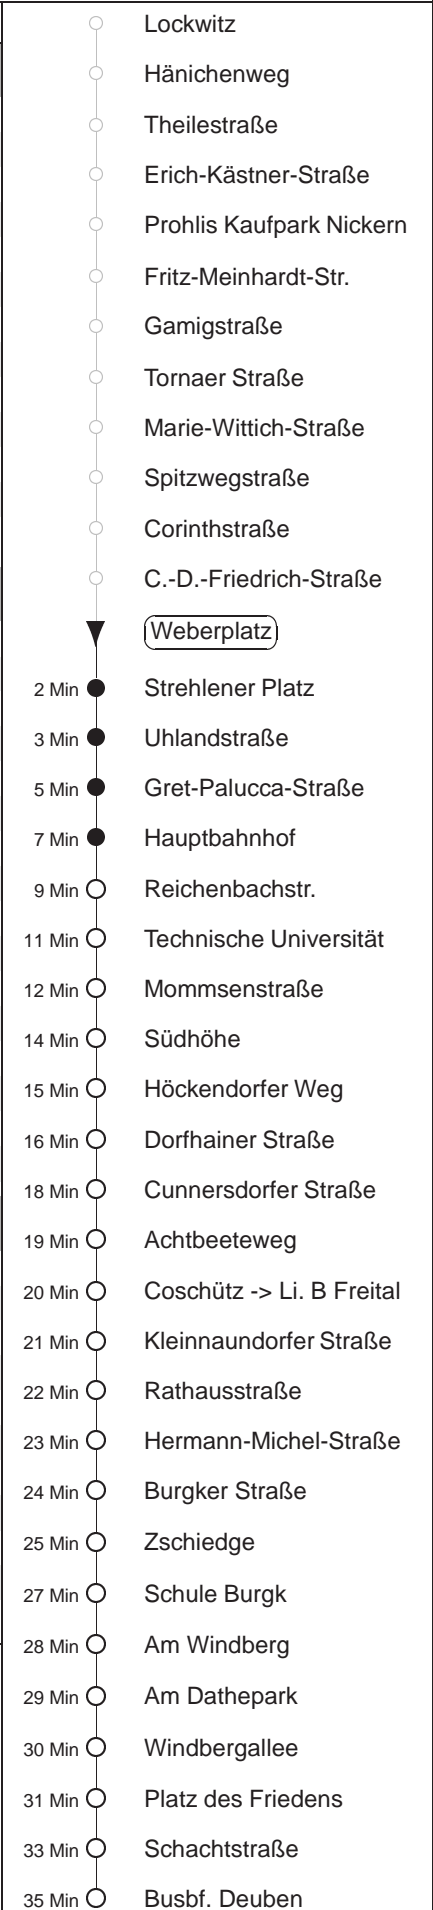

Richtung: **Freital**

Haltestelle: **Weberplatz**

Stunden	Minuten						
MONTAG bis FREITAG							
4	25	45	T [⊕] A				
5	05	20	35	45	55	M	
6	05	15	25	34	43	53	59C
7	05	16	27	37	47	M	
8.....16	07	17	27	37	47	M	
17	07	17	27	37	47	S	
18	07	17	27	40	54	M	
19	09	24	39	54	M		
20	09	24	39	55	AK		
21	10	27	50	T [⊕] A Z H			
22.....0	20	50	T [⊕] A Z				
1	- In dieser(n) Stunde(n) keine Abfahrt(en) -						
2	29 HS						
SONNABEND							
4	50 T [⊕] A Z						
5	20	50	T [⊕] A Z				
6	20	50	T [⊕] A				
7	20	50	T [⊕] A				
8	10	25	39	54	M AK		
9	09	24	39	54	M		
10	09	24	40	54	M		
11.....16	10	25	40	55	M		
17	10	25	39	54	M		
18.....19	09	24	39	54	M		
20	09	24	39	55	AK		
21	10	27	50	Z H			
22	20	50	T [⊕] A Z				
23.....0	20	50	T [⊕] A Z				
1	- In dieser(n) Stunde(n) keine Abfahrt(en) -						
2	29 HS						
SONN- und FEIERTAG							
4	50 T [⊕] A Z						
5.....6	20	50	T [⊕] A Z				
7	20	50	T [⊕] A				
8	20	50	M				
9.....19	09	24	39	54	M		
20	09	24	39	55	AK		
21	10	27	50	Z H			
22	20	50	T [⊕] A Z				
23.....0	20	50	T [⊕] A Z				
1	- In dieser(n) Stunde(n) keine Abfahrt(en) -						
2	29 HS						

H = bis Hauptbahnhof
S = bis Südhöhe
AK = verkehrt bis Altkaitz
HS = Li. H/S, ab Hbf. zum Postplatz, nur vor Sonnabend, Sonn- und Feiertagen
C = bis Coschütz
Z = bis Freital-Burgk, Zschiedge
T[⊕]A = ab Südhöhe Taxianschl. n. Kaitz auf Bestellg. Tel.: 0351/857-1111
M = ab Südhöhe über Altkaitz nach Mockritz