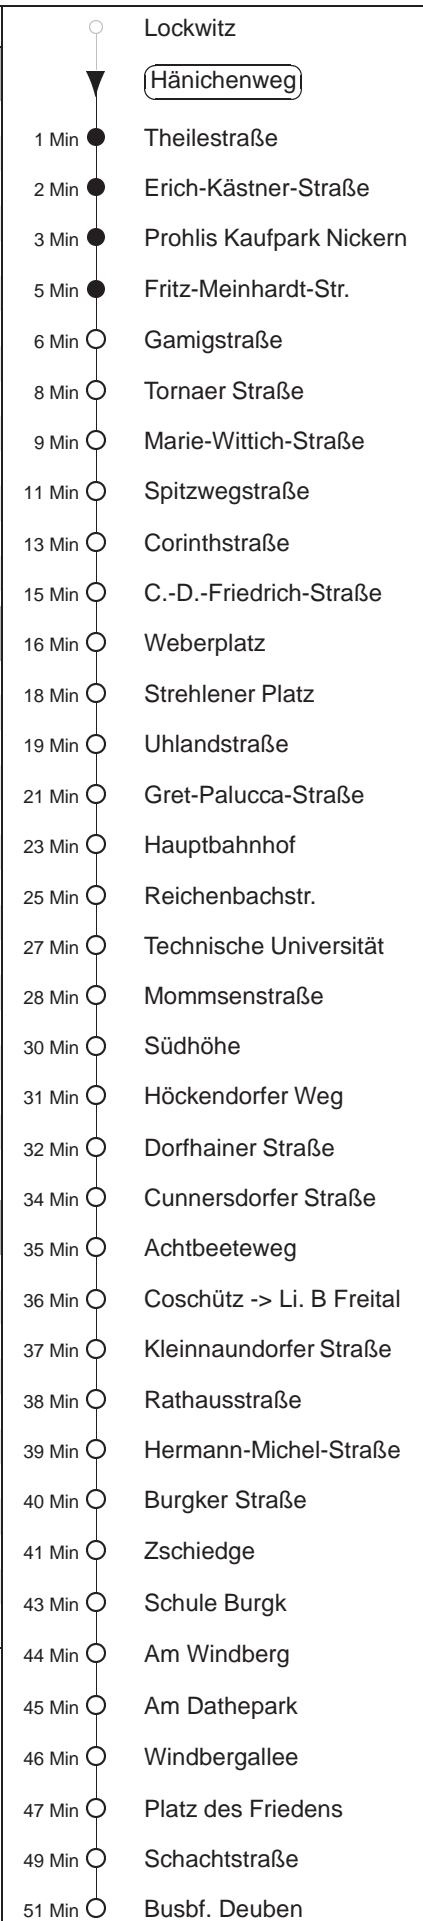

Richtung: **Freital**

Haltestelle: **Hänichenweg**

Stunden	Minuten		
MONTAG bis FREITAG			
4	01TP	31	
5	06 M	39 M	
6	09	27	43
7.....16	11	31	51
17	11	31	51 M
18	11 M	38 M	48 $\rightarrow\Phi$
19	08 M	38 M	
20	08 AK	41 AK	
21	11 $\rightarrow\Phi$	36 H	
22	31TP		
23	01TP	31TP	
0	01TP	31TP	57TP
1.....2	27 \diamond TP	57TP	
3	27 \diamond TP		
SONNABEND			
3	57TP		
4	31TP		
5.....7	01TP	31TP	
8	11 AK	38 M	
9.....10	08 M	38 M	
11.....16	09 M	39 M	
17	09 M	38 M	
18.....19	08 M	38 M	
20	08 AK	41 AK	
21	13 Z	36 H	
22	31TP		
23	01TP	31TP	
0	01TP	31TP	57TP
1.....2	27TP	57TP	
3	27TP		
SONN- und FEIERTAG			
3	57TP		
4	31TP		
5.....8	01TP	31TP	
9.....19	08 M	38 M	
20	08 AK	41 AK	
21	13 Z	36 H	
22	31TP		
23	01TP	31TP	
0	01TP	31TP	57TP
1.....2	27 \diamond TP	57TP	
3	27 \diamond TP		

Φ = bis Spitzwegstraße
 H = bis Hauptbahnhof
 TP = Taxi, bis Prohlis; nur auf Bstg. spät. 20 min. vor Abfahrt, Tel. 0351/8571111
 AK = verkehrt bis Altkaitz
 Z = bis Freital-Burgk, Zschiedge
 M = ab Südhöhe über Altkaitz nach Mockritz
 \diamond = verkehrt nur in den Nächten vor Samstag, vor Sonntag und vor Feiertag
 \rightarrow = Weiterfahrmöglichkeit ab Spitzwegstr. Ri. Hauptbahnhof, bitte umsteigen