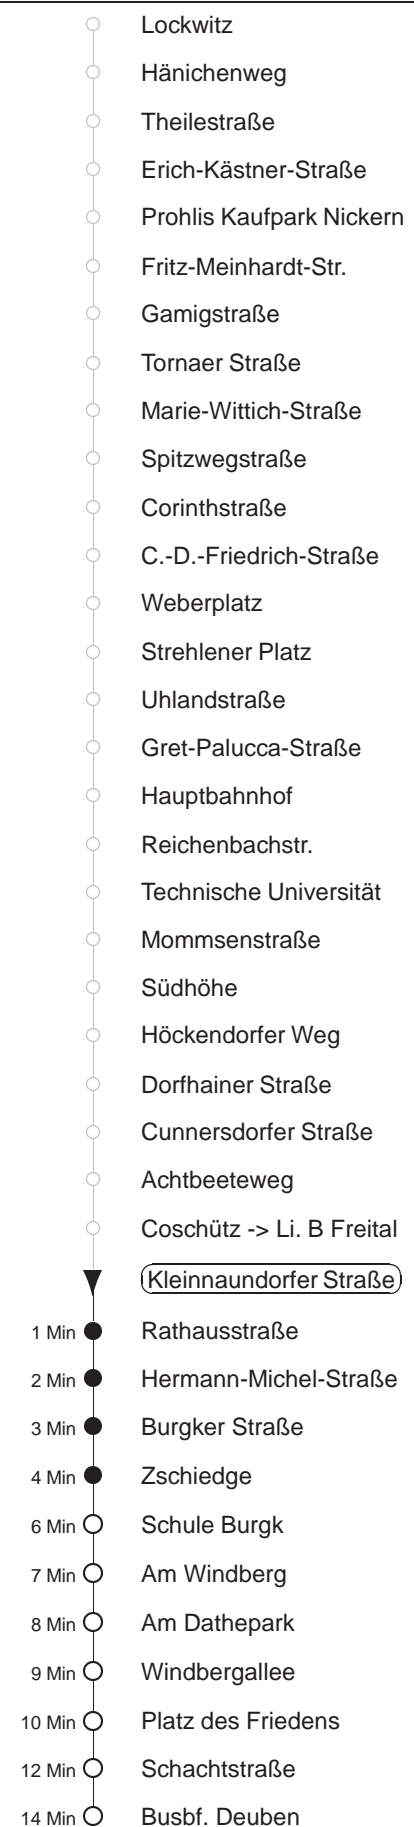

Richtung: **Freital** Haltestelle: **Kleinnaundorfer Straße**

Stunden	Minuten		
MONTAG bis FREITAG			
4	07TZ	42	
5	02	21	41
6	01	24	44
7	03	26	48
8.....17	08	28	48
18	08	38	
19	00	28	58
20	28	58	
21	28	44Z	
22	09Z	37Z	
23.....0	07Z	37Z	
1	07Z	37T◇Z	
2.....3	07TZ	37T◇Z	
SONNABEND			
4	07TZ	37TZ	
5	07Z	37Z	
6.....7	06	36	
8	06	26	58
9	28	58	
10	28	59	
11	30		
12.....16	00	30	
17	00	30	58
18.....20	28	58	
21	28	44Z	
22	09Z	37Z	
23.....0	07Z	37Z	
1	07Z	37TZ	
2.....3	07TZ	37TZ	
SONN- und FEIERTAG			
4	07TZ	37TZ	
5.....6	07Z	37Z	
7	07Z	36	
8	06	36	56
9.....20	28	58	
21	28	44Z	
22	09Z	37Z	
23.....0	07Z	37Z	
1	07Z	37T◇Z	
2.....3	07TZ	37T◇Z	

T = Taxi; nur auf Bestellung spätestens 20 min. vor Abfahrt, Tel. 0351/8571111
Z = bis Freital-Burgk, Zschiege
◇ = verkehrt nur in den Nächten vor Samstag, vor Sonntag und vor Feiertag