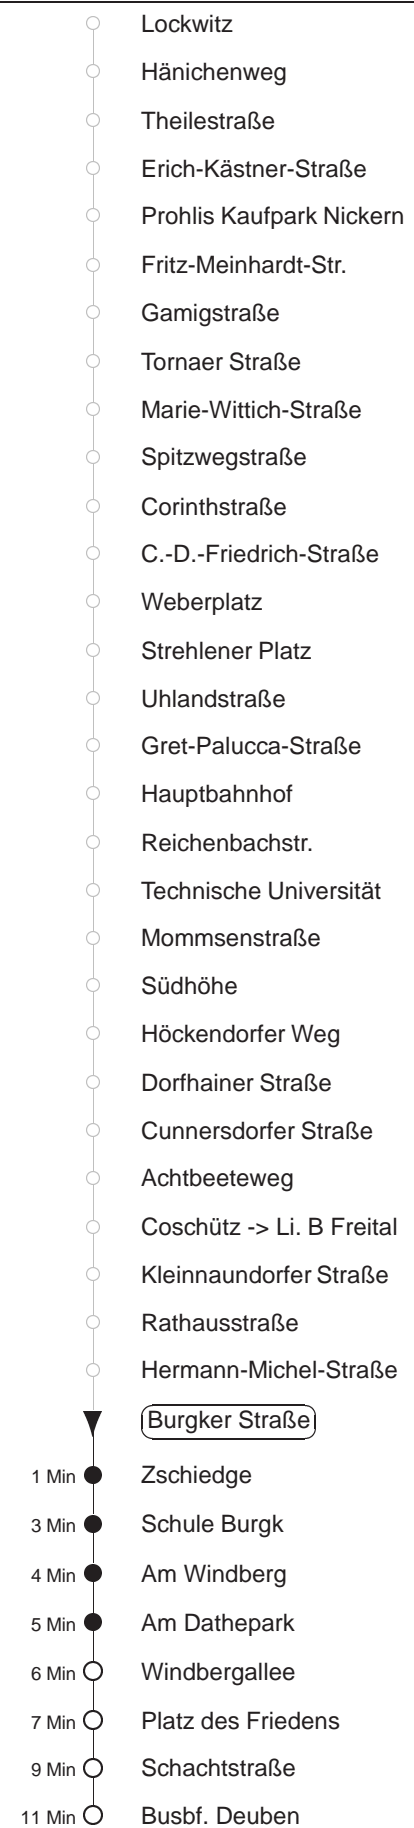

Richtung: **Freital**

Haltestelle: **Burgker Straße**

Stunden	Minuten		
<b>MONTAG bis FREITAG</b>			
4	10TZ	45	
5	05	24	44
6	04	27	47
7	06	29	51
8.....17	11	31	51
18	11	41	
19	03	31	
20	01	31	
21	01	31	47Z
22	12Z	40Z	
23.....0	10Z	40Z	
1	10Z	40T◇Z	
2.....3	10TZ	40T◇Z	
<b>SONNABEND</b>			
4	10TZ	40TZ	
5	10Z	40Z	
6.....7	09	39	
8	09	29	
9.....10	01	31	
11	02	33	
12.....17	03	33	
18.....20	01	31	
21	01	31	47Z
22	12Z	40Z	
23.....0	10Z	40Z	
1	10Z	40TZ	
2.....3	10TZ	40TZ	
<b>SONN- und FEIERTAG</b>			
4	10TZ	40TZ	
5.....6	10Z	40Z	
7	10Z	39	
8	09	39	59
9	31		
10.....20	01	31	
21	01	31	47Z
22	12Z	40Z	
23.....0	10Z	40Z	
1	10Z	40T◇Z	
2.....3	10TZ	40T◇Z	

T = Taxi; nur auf Bestellung spätestens 20 min. vor Abfahrt, Tel. 0351/8571111  
 Z = bis Freital-Burgk, Zschiegge  
 ◇ = verkehrt nur in den Nächten vor Samstag, vor Sonntag und vor Feiertag