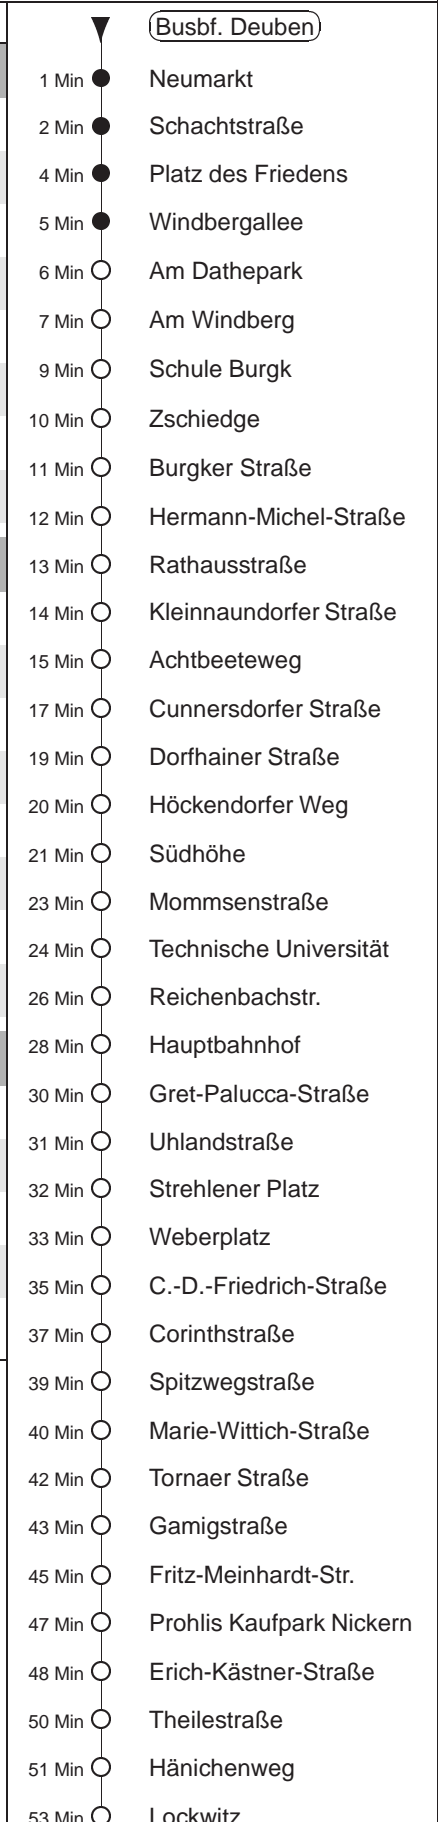

Richtung: **Lockwitz**

Haltestelle: **Busbf. Deuben**

Stunden	Minuten			
MONTAG bis FREITAG				
4	27 ^N	57 ^N		
5	21 ^N	42 ^N		
6	02 ^N	19 ^N	39 ^N	59 ^N
7	19 ^N	49		
8.....17	09	29	49	
18.....19	17	47		
20	17	50		
21	25			
SONNABEND				
6	07 ^{ⓄN}	37 ^{ⓄN}		
7	07 ^{ⓄN}	37 ^N	52	
8	18	47		
9.....15	15	45		
16	15	47		
17.....19	17	47		
20	17	50		
21	25			
SONN- und FEIERTAG				
7	37 ^N			
8	03 ^N	33 ^N	49	
9.....19	17	47		
20	17	50		
21	25			

^N = ab Erich-Kästner-Straße nach Nickern
[Ⓞ] = ab Prohlis Taxi n. Lockwitz auf Bestellg. (20 min vorher) Tel.: 0351/857-1111