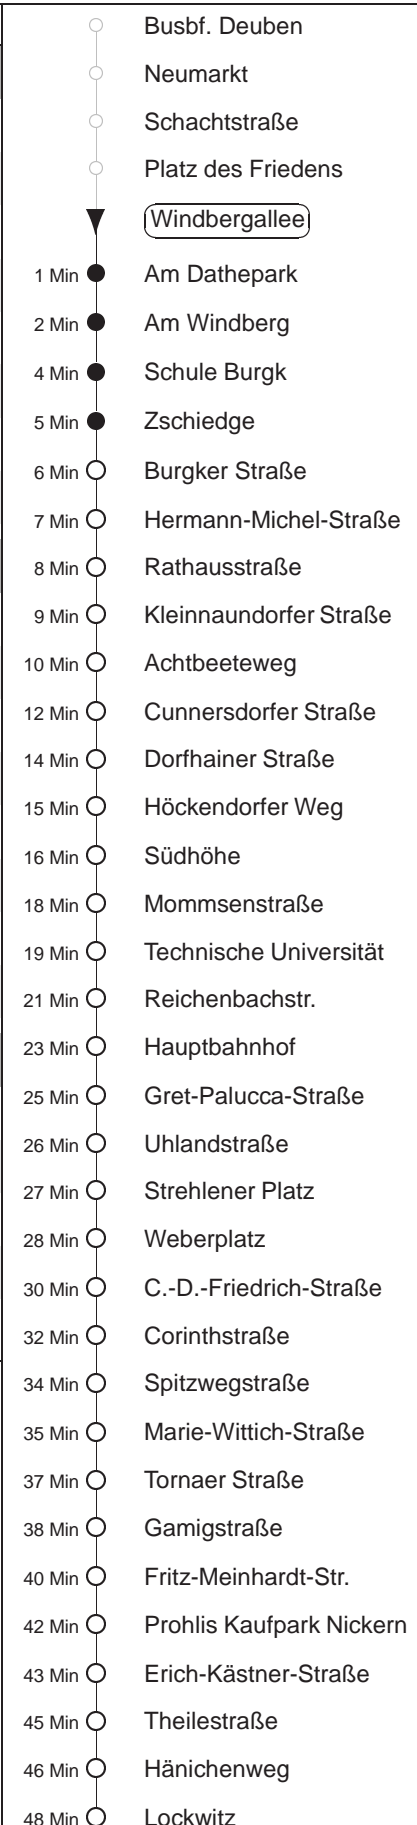

Richtung: **Lockwitz**

Haltestelle: **Windbergallee**

Stunden	Minuten		
MONTAG bis FREITAG			
4	31 N		
5	01 N	25 N	46 N
6	06 N	24 N	44 N
7	04 N	24 N	54
8.....17	14	34	54
18.....19	21	51	
20	21	54	
21	29		
SONNABEND			
6	11 ⊙ N	41 ⊙ N	
7	11 ⊙ N	41 N	56
8	22	51	
9.....15	19	49	
16	19	51	
17.....19	21	51	
20	21	54	
21	29		
SONN- und FEIERTAG			
7	41 N		
8	07 N	37 N	53
9.....19	21	51	
20	21	54	
21	29		

N = ab Erich-Kästner-Straße nach Nickern
⊙ = ab Prohlis Taxi n. Lockwitz auf Bestellg. (20 min vorher) Tel.: 0351/857-1111