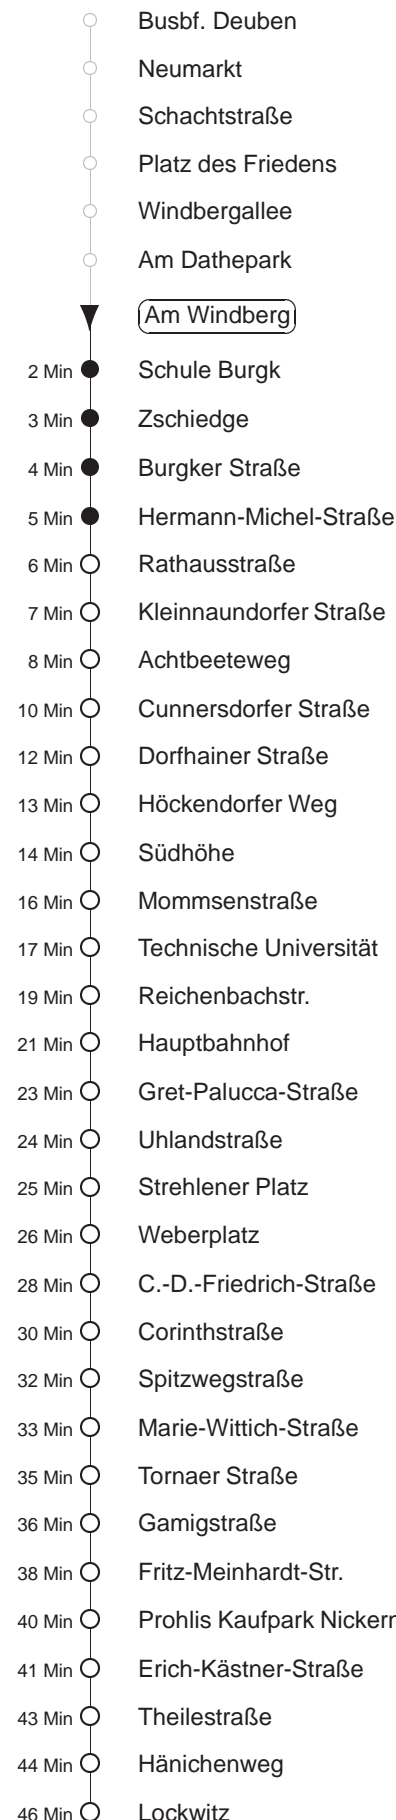

Richtung: **Lockwitz** Haltestelle: **Am Windberg**

Stunden	Minuten		
MONTAG bis FREITAG			
4	32 ^N		
5	02 ^N	27 ^N	48 ^N
6	08 ^N	26 ^N	46 ^N
7	06 ^N	26 ^N	56
8.....17	16	36	56
18.....19	23	53	
20	23	55	
21	30		
SONNABEND			
6	12 ^{⊙N}	42 ^{⊙N}	
7	12 ^{⊙N}	42 ^N	57
8	24	53	
9.....15	21	51	
16	21	53	
17.....19	23	53	
20	23	55	
21	30		
SONN- und FEIERTAG			
7	42 ^N		
8	08 ^N	38 ^N	54
9.....19	23	53	
20	23	55	
21	30		

^N = ab Erich-Kästner-Straße nach Nickern
[⊙] = ab Prohlis Taxi n. Lockwitz auf Bestellg. (20 min vorher) Tel.: 0351/857-1111