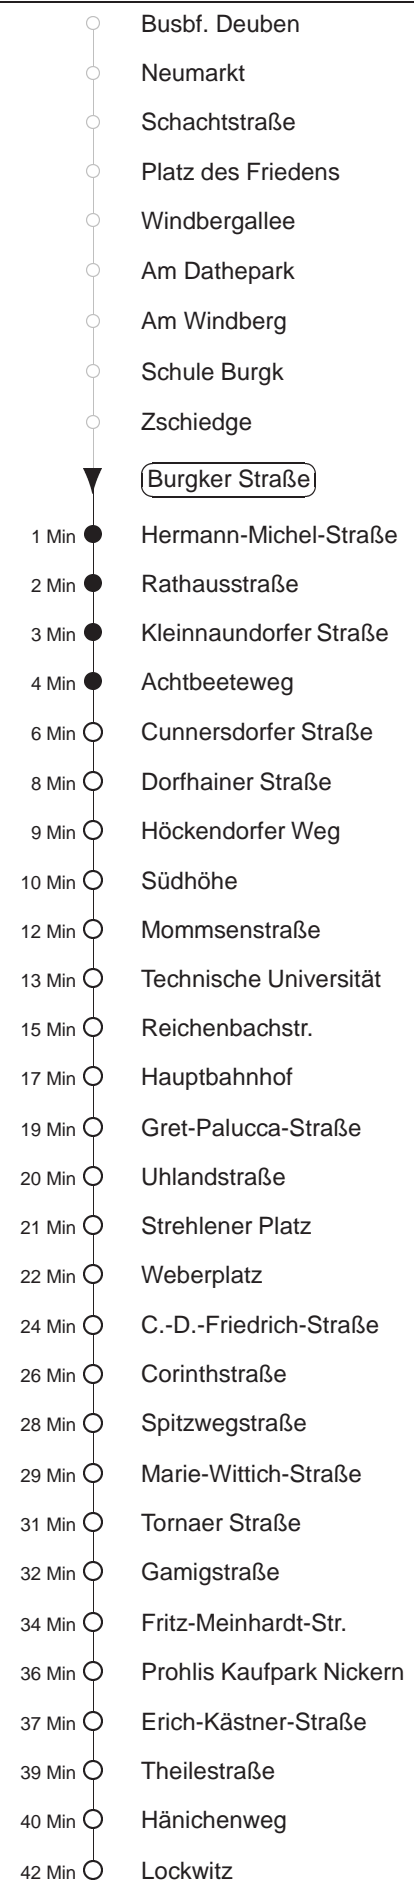

Richtung: **Lockwitz**

Haltestelle: **Burgker Straße**

Stunden	Minuten		
<b>MONTAG bis FREITAG</b>			
4	12TA	35N	
5	05N	30N	51N
6	11N	30N	50N
7	10N	30N	40
8.....17	00	20	40
18	00	26	56
19	26	56	
20	26	58	
21	33	53N	
22.....23	15⊙N	45⊙N	
0	15⊙N	45⊙P	
1	15S	47T◇A	
2.....3	17TA	47T◇A	
<b>SONNABEND</b>			
4	17TA	42TA	
5.....6	15⊙N	45⊙N	
7	15⊙N	45N	
8	00	26	56
9.....15	24	54	
16	24	56	
17.....19	26	56	
20	26	58	
21	33	53N	
22.....23	15⊙N	45⊙N	
0	15⊙N	45⊙P	
1	15S	47TA	
2.....3	17TA	47TA	
<b>SONN- und FEIERTAG</b>			
4	17TA	42TA	
5	15⊙N	45⊙N	
6.....7	15N	45N	
8	12N	42N	57
9.....19	26	56	
20	26	58	
21	33	53N	
22.....23	15⊙N	45⊙N	
0	15⊙N	45⊙P	
1	15S	47T◇A	
2.....3	17TA	47T◇A	

T = Taxi; nur auf Bestellung spätestens 20 min. vor Abfahrt, Tel. 0351/8571111  
 S = bis Strehlemer Platz  
 A = bis Achtbeetweg  
 P = bis Prohlis, Gleisschleife  
 N = ab Erich-Kästner-Straße nach Nickern  
 ⊙ = ab Prohlis Taxi n. Lockwitz auf Bestellg. (20 min vorher) Tel.: 0351/857-1111  
 ◇ = verkehrt nur in den Nächten vor Samstag, vor Sonntag und vor Feiertag