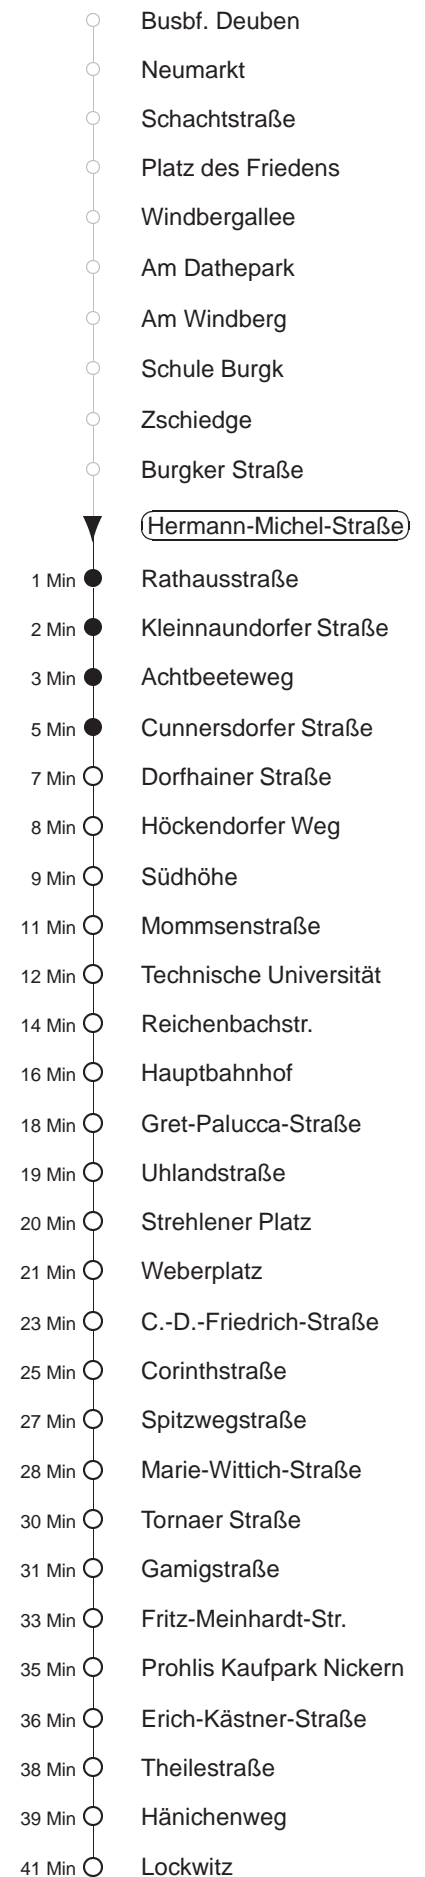

Richtung: **Lockwitz** Haltestelle: **Hermann-Michel-Straße**

Stunden	Minuten		
MONTAG bis FREITAG			
4	12TA	36N	
5	06N	31N	52N
6	12N	31N	51N
7	11N	31N	41
8.....17	01	21	41
18	01	27	57
19	27	57	
20	27	59	
21	34	54N	
22.....23	16⊙N	46⊙N	
0	16⊙N	46⊙P	
1	16S	47T◇A	
2.....3	17TA	47T◇A	
SONNABEND			
4	17TA	42TA	
5.....6	16⊙N	46⊙N	
7	16⊙N	46N	
8	01	27	57
9.....15	25	55	
16	25	57	
17.....19	27	57	
20	27	59	
21	34	54N	
22.....23	16⊙N	46⊙N	
0	16⊙N	46⊙P	
1	16S	47TA	
2.....3	17TA	47TA	
SONN- und FEIERTAG			
4	17TA	42TA	
5	16⊙N	46⊙N	
6.....7	16N	46N	
8	13N	43N	58
9.....19	27	57	
20	27	59	
21	34	54N	
22.....23	16⊙N	46⊙N	
0	16⊙N	46⊙P	
1	16S	47T◇A	
2.....3	17TA	47T◇A	

T = Taxi; nur auf Bestellung spätestens 20 min. vor Abfahrt, Tel. 0351/8571111

S = bis Strehlemer Platz

A = bis Achtbeeteweg

P = bis Prohlis, Gleisschleife

N = ab Erich-Kästner-Straße nach Nickern

⊙ = ab Prohlis Taxi n. Lockwitz auf Bestellg. (20 min vorher) Tel.: 0351/857-1111

◇ = verkehrt nur in den Nächten vor Samstag, vor Sonntag und vor Feiertag