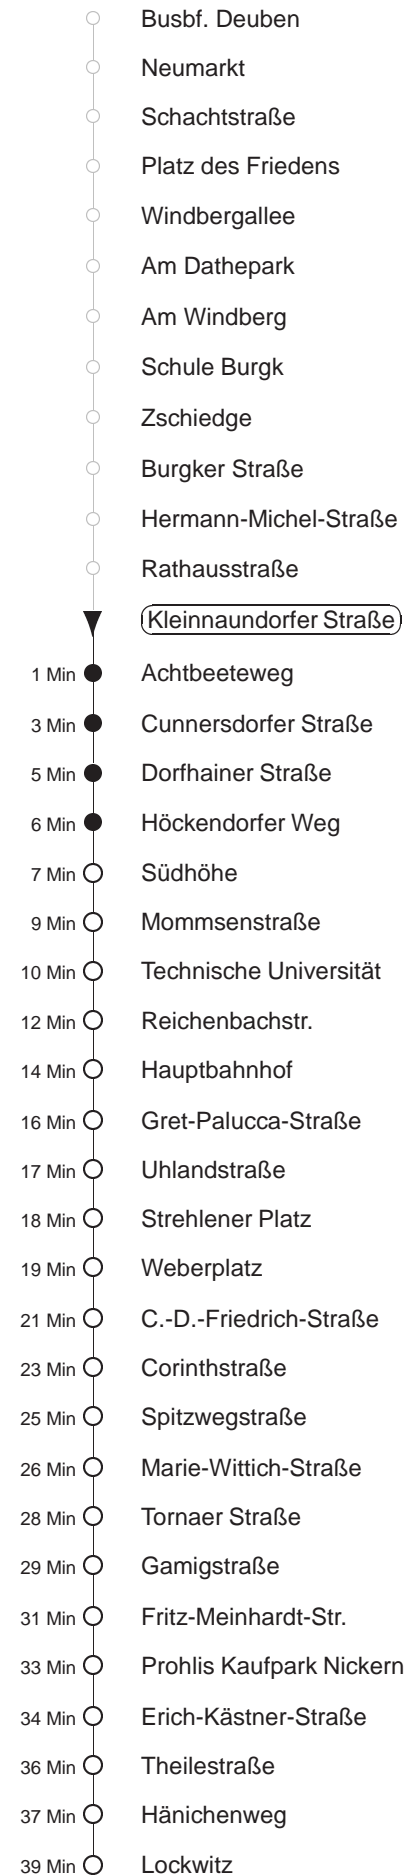

Richtung: **Lockwitz** Haltestelle: **Kleinnaundorfer Straße**

Stunden	Minuten			
MONTAG bis FREITAG				
4	14TA	38N		
5	08N	33N	54N	
6	14N	33N	53N	
7	13N	33N	43	
8.....17	03	23	43	
18	03	29	59	
19	29	59		
20	29			
21	01	36	56N	
22.....23	18⊙N	48⊙N		
0	18⊙N	48⊙P		
1	18S	49T◇A		
2.....3	19TA	49T◇A		
SONNABEND				
4	19TA	44TA		
5.....6	18⊙N	48⊙N		
7	18⊙N	48N		
8	03	29	59	
9.....15	27	57		
16	27	59		
17.....19	29	59		
20	29			
21	01	36	56N	
22.....23	18⊙N	48⊙N		
0	18⊙N	48⊙P		
1	18S	49TA		
2.....3	19TA	49TA		
SONN- und FEIERTAG				
4	19TA	44TA		
5	18⊙N	48⊙N		
6.....7	18N	48N		
8	15N	45N		
9	00	29	59	
10.....19	29	59		
20	29			
21	01	36	56N	
22.....23	18⊙N	48⊙N		
0	18⊙N	48⊙P		
1	18S	49T◇A		
2.....3	19TA	49T◇A		

T = Taxi; nur auf Bestellung spätestens 20 min. vor Abfahrt, Tel. 0351/8571111

S = bis Strehlemer Platz

A = bis Achtbeeteweg

P = bis Prohlis, Gleisschleife

N = ab Erich-Kästner-Straße nach Nickern

⊙ = ab Prohlis Taxi n. Lockwitz auf Bestellg. (20 min vorher) Tel.: 0351/857-1111

◇ = verkehrt nur in den Nächten vor Samstag, vor Sonntag und vor Feiertag