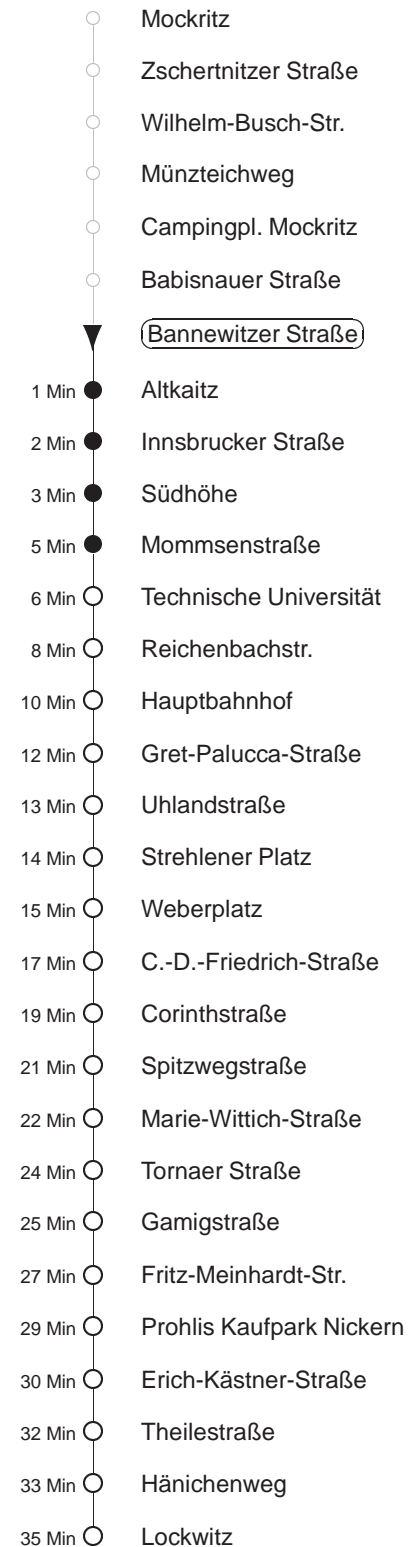

Richtung: **Lockwitz** Haltestelle: **Bannewitzer Straße**

Stunden	Minuten	
MONTAG bis FREITAG		
4	54	
5	23	47
6	07	27 47
7	07	27 57 ^N
8.....17	17 ^N	37 ^N 57 ^N
18.....19	17 ^N	47 ^N
20	17 ^N	
21	54 ^{TS}	
22.....0	15 ^{TS}	45 ^{TS}
1	15 ^{TS}	
SONNABEND		
5.....7	15 ^{TS}	45 ^{TS}
8	- In dieser(n) Stunde(n) keine Abfahrt(en) -	
9	17 ^N	46 ^N
10.....16	16 ^N	46 ^N
17.....19	17 ^N	47 ^N
20	17 ^N	
21	54 ^{TS}	
22.....0	15 ^{TS}	45 ^{TS}
1	15 ^{TS}	
SONN- und FEIERTAG		
5.....7	15 ^{TS}	45 ^{TS}
8	12 ^{TS}	42 ^{TS}
9.....19	17 ^N	47 ^N
20	17 ^N	
21	54 ^{TS}	
22.....0	15 ^{TS}	45 ^{TS}
1	15 ^{TS}	

T = Taxi; nur auf Bestellung spätestens 20 min. vor Abfahrt, Tel. 0351/8571111
 S = bis Südhöhe
^N = ab Erich-Kästner-Straße nach Nickern