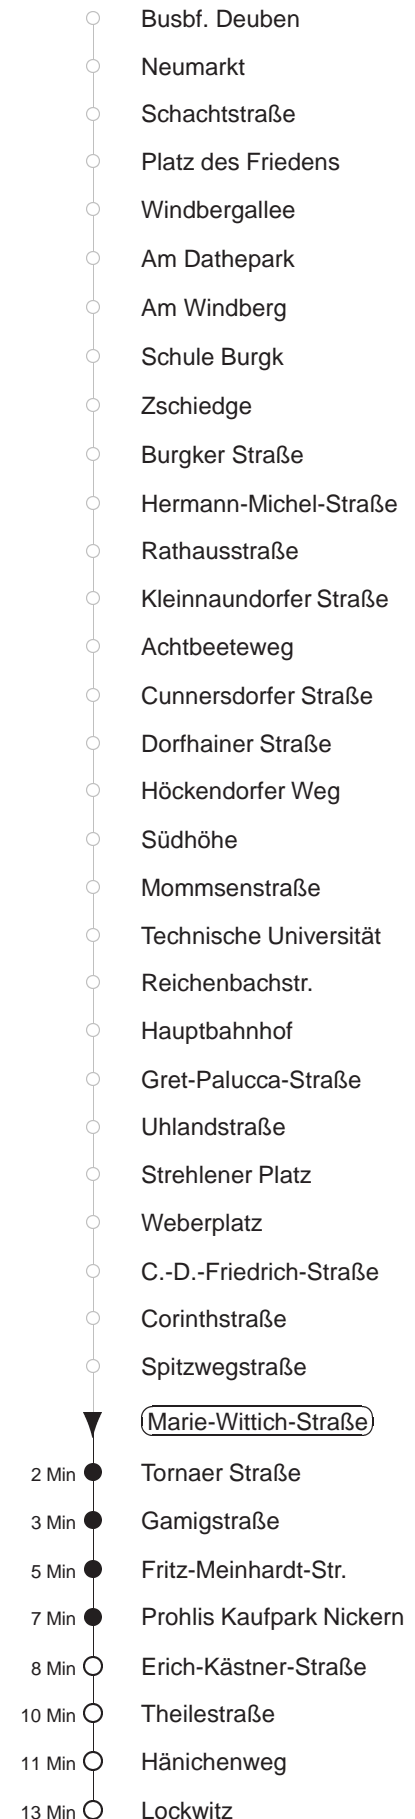

Richtung: **Lockwitz** Haltestelle: **Marie-Wittich-Straße**

Stunden	Minuten				
MONTAG bis FREITAG					
4	16	39 ^N	51	59 ^N	
5	13	29 ^N	44	57 ^N	
6	08	18 ^N	28	38 ^N	49 59 ^N
7.....17	09	19 ^N	29	39 ^N	49 59 ^N
18	09	19 ^N	29	39 ^N	53
19.....20	08 ^N	23	38 ^N	53	
21	07 ^N	22	37 ^N	57	
22	17 ^N	39 ^{⊙N}			
23.....0	09 ^{⊙N}	39 ^{⊙N}			
1	09 ^{⊙P}				
2	- In dieser(n) Stunde(n) keine Abfahrt(en) -				
3	04 ^{HS}				
SONNABEND					
5.....6	09 ^{⊙N}	39 ^{⊙N}			
7	09 ^{⊙N}	39 ^{⊙N}	54		
8	09 ^N	24	38 ^N	53	
9.....20	08 ^N	23	38 ^N	53	
21	07 ^N	22	37 ^N	57	
22	17 ^N	39 ^{⊙N}			
23.....0	09 ^{⊙N}	39 ^{⊙N}			
1	09 ^{⊙P}				
2	- In dieser(n) Stunde(n) keine Abfahrt(en) -				
3	04 ^{HS}				
SONN- und FEIERTAG					
5	09 ^{⊙N}	39 ^{⊙N}			
6	09 ^{⊙N}	39 ^N			
7	09 ^N	39 ^N			
8	09 ^N	36 ^N	50		
9	06 ^N	21	38 ^N	53	
10.....20	08 ^N	23	38 ^N	53	
21	07 ^N	22	37 ^N	57	
22	17 ^N	39 ^{⊙N}			
23.....0	09 ^{⊙N}	39 ^{⊙N}			
1	09 ^{⊙P}				
2	- In dieser(n) Stunde(n) keine Abfahrt(en) -				
3	04 ^{HS}				

P = bis Prohlis, Gleisschleife
^N = ab Erich-Kästner-Straße nach Nickern
^{HS} = Li. H/S nach Pirna, nur in den Nächten vor Sonnabend, Sonntag und Feiertagen
[⊙] = ab Prohlis Taxi n. Lockwitz auf Bestellg. (20 min vorher) Tel.: 0351/857-1111