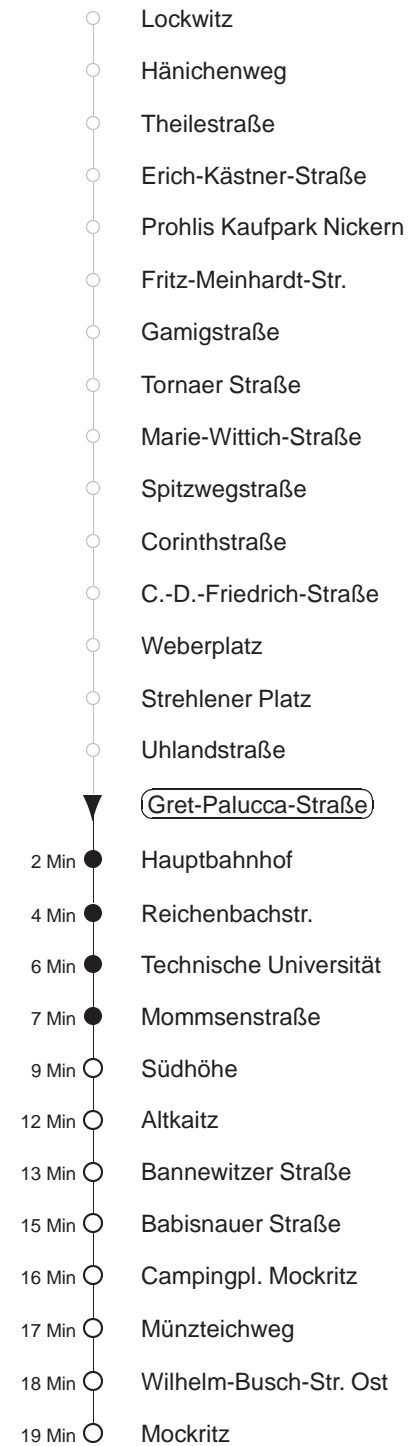

Richtung: **Mockritz** Haltestelle: **Gret-Palucca-Straße**

Stunden	Minuten		
<b>MONTAG bis FREITAG</b>			
4	48		
5	23	37	58
6	18	38	58
7	21	42	
8.....17	02	22	42
18	12	32	57
19	27	57	
20	27	58	
21	31	57	
22.....0	23	53	
<b>SONNABEND</b>			
4	53		
5.....6	23	53	
7	23	52	
8	57		
9	27	57	
10	27	59	
11.....16	29	59	
17	28	57	
18.....19	27	57	
20	27	58	
21	31	56	
22.....0	23	53	
<b>SONN- und FEIERTAG</b>			
4	53		
5.....7	23	53	
8	22	53	
9.....19	27	57	
20	27	58	
21	31	56	
22.....0	23	53	

**AK** = ab Südhöhe nach Altkaitz  
**TA** = ab Südhöhe Taxianschl. n. Kaitz auf Bestellg. Tel.: 0351/857-1111