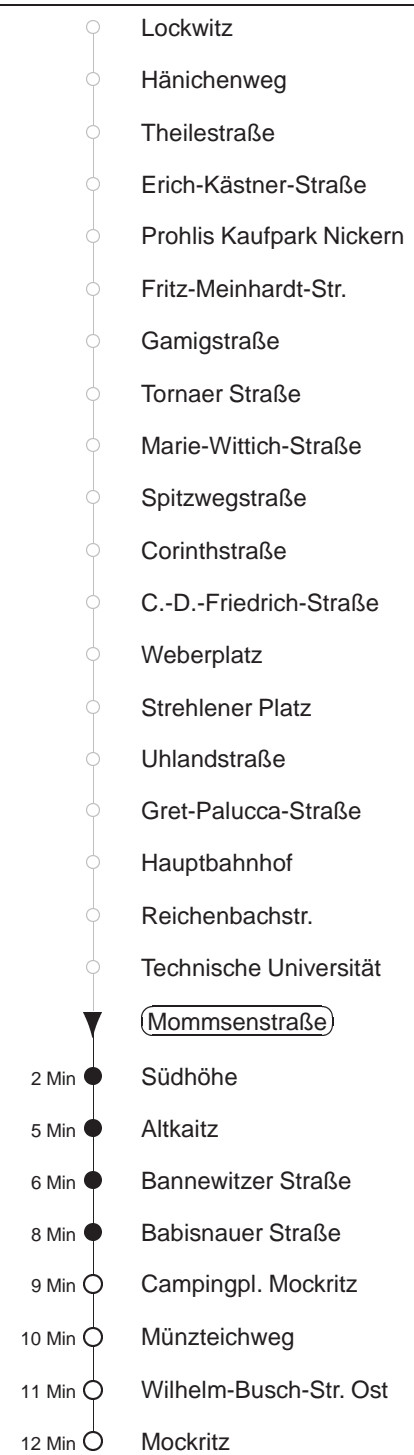

Richtung: **Mockritz** Haltestelle: **Mommensenstraße**

| Stunden                   | Minuten                                      |    |    |
|---------------------------|--|----|----|
| <b>MONTAG bis FREITAG</b> |  |    |    |
| <b>4</b>                  | 55   |    |    |
| <b>5</b>                  | 29   | 43 |    |
| <b>6</b>                  | 05   | 25 | 45 |
| <b>7</b>                  | 05   | 28 | 49 |
| <b>8.....17</b>           | 09   | 29 | 49 |
| <b>18</b>                 | 19   | 39 |    |
| <b>19</b>                 | 04   | 34 |    |
| <b>20</b>                 | 04   | 34 | AK |
| <b>21</b>                 | 04   | 37 | TA |
| <b>22</b>                 | 03   | 29 | 59 |
| <b>23.....0</b>           | 29   | 59 |    |
| <b>SONNABEND</b>          |  |    |    |
| <b>4</b>                  | 59   |    |    |
| <b>5.....6</b>            | 29   | 59 |    |
| <b>7</b>                  | 29   | 58 |    |
| <b>8</b>                  | - In dieser(n) Stunde(n) keine Abfahrt(en) - |    |    |
| <b>9.....10</b>           | 04   | 34 |    |
| <b>11.....16</b>          | 06   | 36 |    |
| <b>17</b>                 | 06   | 35 |    |
| <b>18.....19</b>          | 04   | 34 |    |
| <b>20</b>                 | 04   | 34 | AK |
| <b>21</b>                 | 04   | 37 | TA |
| <b>22</b>                 | 02   | 29 | 59 |
| <b>23.....0</b>           | 29   | 59 |    |
| <b>SONN- und FEIERTAG</b> |  |    |    |
| <b>4</b>                  | 59   |    |    |
| <b>5.....7</b>            | 29   | 59 |    |
| <b>8</b>                  | 28   |    |    |
| <b>9</b>                  | 00   | 34 |    |
| <b>10.....19</b>          | 04   | 34 |    |
| <b>20</b>                 | 04   | 34 | AK |
| <b>21</b>                 | 04   | 37 | TA |
| <b>22</b>                 | 02   | 29 | 59 |
| <b>23.....0</b>           | 29   | 59 |    |

AK = ab Südhöhe nach Altkaitz  
TA = ab Südhöhe Taxianschl. n. Kaitz auf Bestellg. Tel.: 0351/857-1111