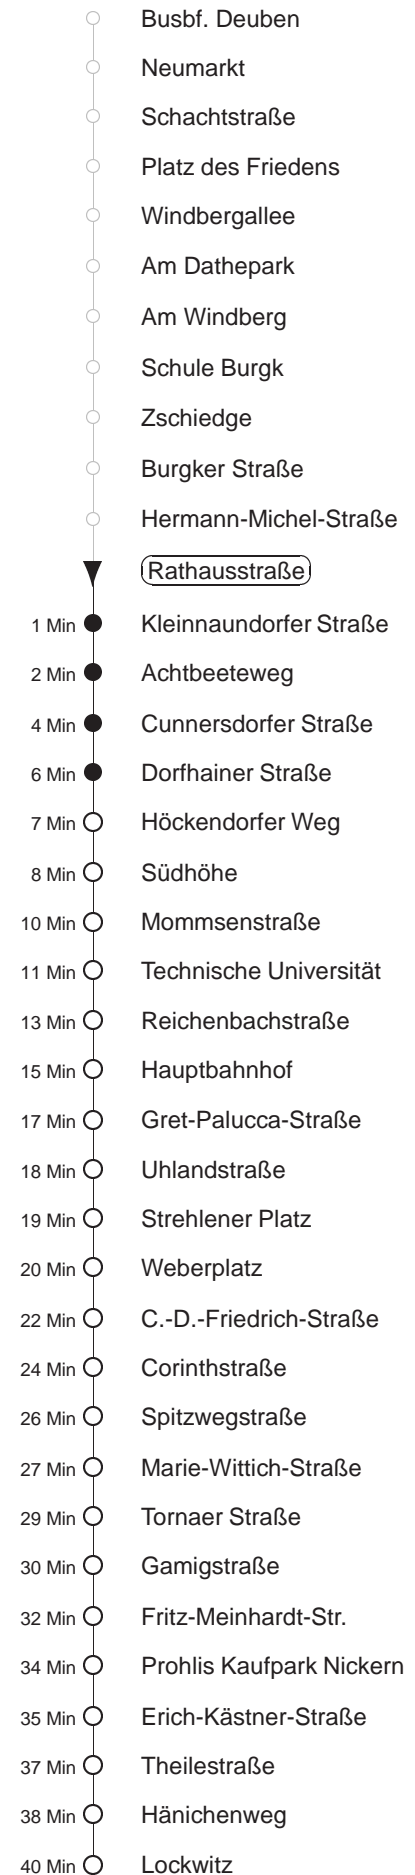

Richtung: **Lockwitz**

Haltestelle: **Rathausstraße**

Stunden	Minuten		
MONTAG bis FREITAG			
4	13TA	37N	
5	07N	32N	53N
6	13N	32N	52N
7	12N	32N	42
8.....17	02	22	42
18	02	28	58
19.....20	28	58	
21	35	55N	
22	19⊙N	47⊙N	
23	17⊙N	47⊙N	
0	17⊙N	47⊙P	
1	17S	48T◇A	
2.....3	18TA	48T◇A	
SONNABEND			
4	18TA	43TA	
5	17N	47N	
6	17⊙N	47⊙N	
7	17⊙N	47N	
8	02	28	58
9	27	57	
10.....15	26	56	
16	26	58	
17.....19	28	58	
20	28		
21	00	35	55N
22	19N	47N	
23	17N	47N	
0	17N	47P	
1	17S	48TA	
2.....3	18TA	48TA	
SONN- und FEIERTAG			
4	18TA	43TA	
5.....7	17N	47N	
8	14N	44N	59
9.....19	28	58	
20	28		
21	00	35	55N
22	19N	47N	
23	17N	47N	
0	17N	47P	
1	17S	48T◇A	
2.....3	18TA	48T◇A	

T = Taxi; nur auf Bestellung spätestens 20 min. vor Abfahrt, Tel. 0351/8571111

S = bis Strehlemer Platz

A = bis Achtbeeteweg

P = bis Prohlis, Gleisschleife

N = ab Erich-Kästner-Straße nach Nickern

⊙ = ab Prohlis Taxi n. Lockwitz auf Bestellg. (20 min vorher) Tel.: 0351/857-1111

◇ = verkehrt nur in den Nächten vor Samstag, vor Sonntag und vor Feiertag