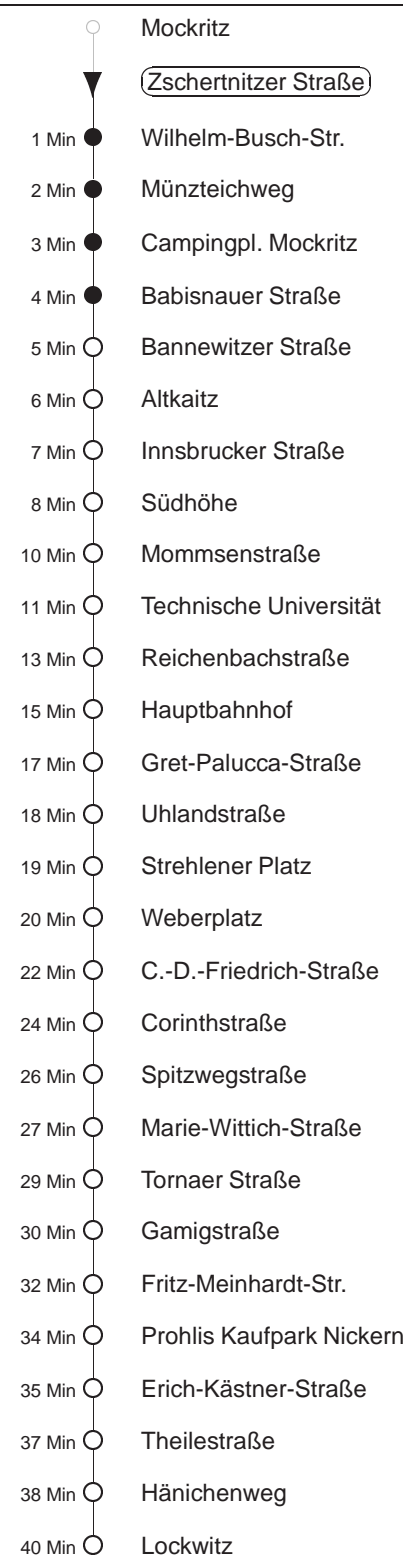

Richtung: **Lockwitz** Haltestelle: **Zschertnitzer Straße**

Stunden	Minuten		
MONTAG bis FREITAG			
4	50		
5	18	42	
6	02	22	42
7	02	22	52 ^N
8.....17	12 ^N	32 ^N	52 ^N
18.....19	12 ^N	42 ^N	
20	12 ^N		
SONNABEND			
9	12 ^N	41 ^N	
10.....15	11 ^N	41 ^N	
16	11 ^N	42 ^N	
17.....19	12 ^N	42 ^N	
20	12 ^N		
SONN- und FEIERTAG			
9.....19	12 ^N	42 ^N	
20	12 ^N		

^N = ab Erich-Kästner-Straße nach Nickern