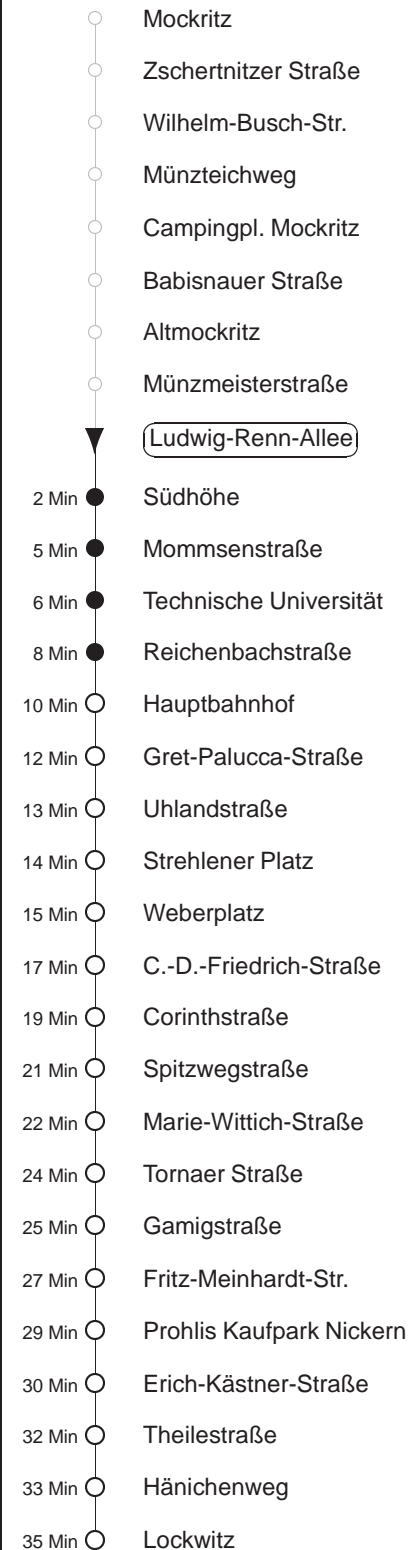

Richtung: **Lockwitz**

Haltestelle: **Ludwig-Renn-Allee**

Stunden	Minuten		
MONTAG bis FREITAG			
4	56		
5	25	50	
6	08	28	49
7	09	29	57 ^N
8.....17	17 ^N	37 ^N	57 ^N
18	17 ^N	49 ^N	
19	19 ^N	49 ^N	
20	19 ^N		
SONNABEND			
9	19 ^N	48 ^N	
10.....15	17 ^N	47 ^N	
16	17 ^N	49 ^N	
17.....19	19 ^N	49 ^N	
20	19 ^N		
SONN- und FEIERTAG			
9.....19	19 ^N	49 ^N	
20	19 ^N		

^N = ab Erich-Kästner-Straße nach Nickern