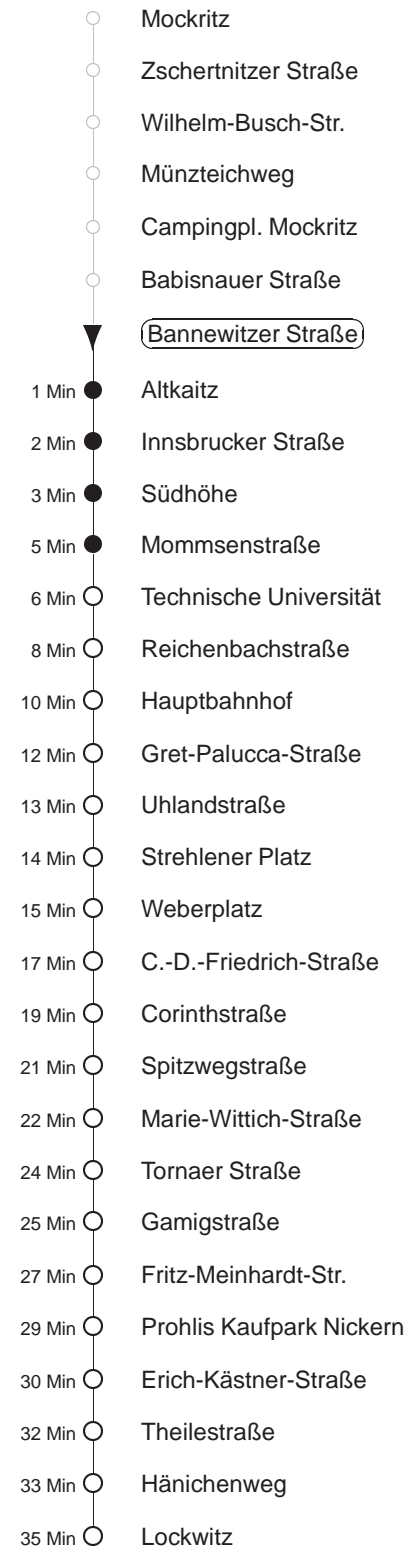

Richtung: **Lockwitz** Haltestelle: **Bannewitzer Straße**

Stunden	Minuten	
MONTAG bis FREITAG		
4	54	
5	23	47
6	07	27 47
7	07	27 57 ^N
8.....17	17 ^N	37 ^N 57 ^N
18.....19	17 ^N	47 ^N
20	17 ^N	
21	54 ^{TS}	
22.....0	15 ^{TS}	45 ^{TS}
1	15 ^{TS}	
SONNABEND		
5.....7	15 ^{TS}	45 ^{TS}
8	- In dieser(n) Stunde(n) keine Abfahrt(en) -	
9	17 ^N	46 ^N
10.....15	16 ^N	46 ^N
16	16 ^N	47 ^N
17.....19	17 ^N	47 ^N
20	17 ^N	
21	54 ^{TS}	
22.....0	15 ^{TS}	45 ^{TS}
1	15 ^{TS}	
SONN- und FEIERTAG		
5.....7	15 ^{TS}	45 ^{TS}
8	12 ^{TS}	42 ^{TS}
9.....19	17 ^N	47 ^N
20	17 ^N	
21	54 ^{TS}	
22.....0	15 ^{TS}	45 ^{TS}
1	15 ^{TS}	

T = Taxi; nur auf Bestellung spätestens 20 min. vor Abfahrt, Tel. 0351/8571111
 S = bis Südhöhe
 N = ab Erich-Kästner-Straße nach Nickern