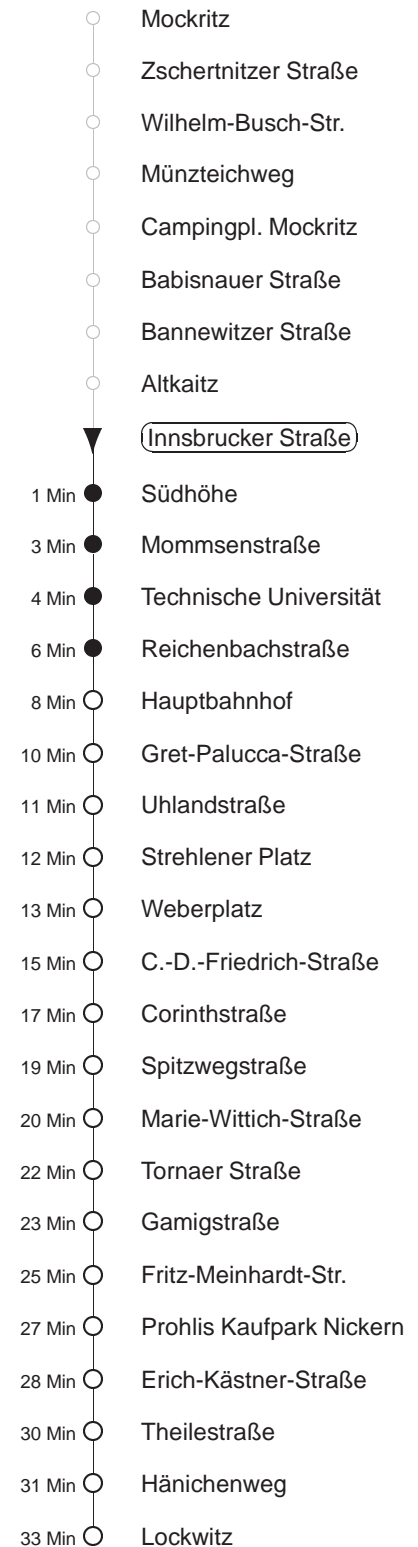

Richtung: **Lockwitz** Haltestelle: **Innsbrucker Straße**

Stunden	Minuten		
<b>MONTAG bis FREITAG</b>			
4	56		
5	25	49	
6	09	29	49
7	09	29	59 <sup>N</sup>
8.....17	19 <sup>N</sup>	39 <sup>N</sup>	59 <sup>N</sup>
18.....20	19 <sup>N</sup>	49 <sup>N</sup>	
21	20 <sup>N</sup>	56 <sup>TS</sup>	
22.....0	17 <sup>TS</sup>	47 <sup>TS</sup>	
1	17 <sup>TS</sup>		
<b>SONNABEND</b>			
5.....7	17 <sup>TS</sup>	47 <sup>TS</sup>	
8	19 <sup>N</sup>	50 <sup>N</sup>	
9	19 <sup>N</sup>	48 <sup>N</sup>	
10.....15	18 <sup>N</sup>	48 <sup>N</sup>	
16	18 <sup>N</sup>	49 <sup>N</sup>	
17.....19	19 <sup>N</sup>	49 <sup>N</sup>	
20	19 <sup>N</sup>	50 <sup>N</sup>	
21	20 <sup>N</sup>	56 <sup>TS</sup>	
22.....0	17 <sup>TS</sup>	47 <sup>TS</sup>	
1	17 <sup>TS</sup>		
<b>SONN- und FEIERTAG</b>			
5.....7	17 <sup>TS</sup>	47 <sup>TS</sup>	
8	14 <sup>TS</sup>	44 <sup>TS</sup>	
9.....19	19 <sup>N</sup>	49 <sup>N</sup>	
20	19 <sup>N</sup>	50 <sup>N</sup>	
21	20 <sup>N</sup>	56 <sup>TS</sup>	
22.....0	17 <sup>TS</sup>	47 <sup>TS</sup>	
1	17 <sup>TS</sup>		

T = Taxi; nur auf Bestellung spätestens 20 min. vor Abfahrt, Tel. 0351/8571111

S = bis Südhöhe

<sup>N</sup> = ab Erich-Kästner-Straße nach Nickern