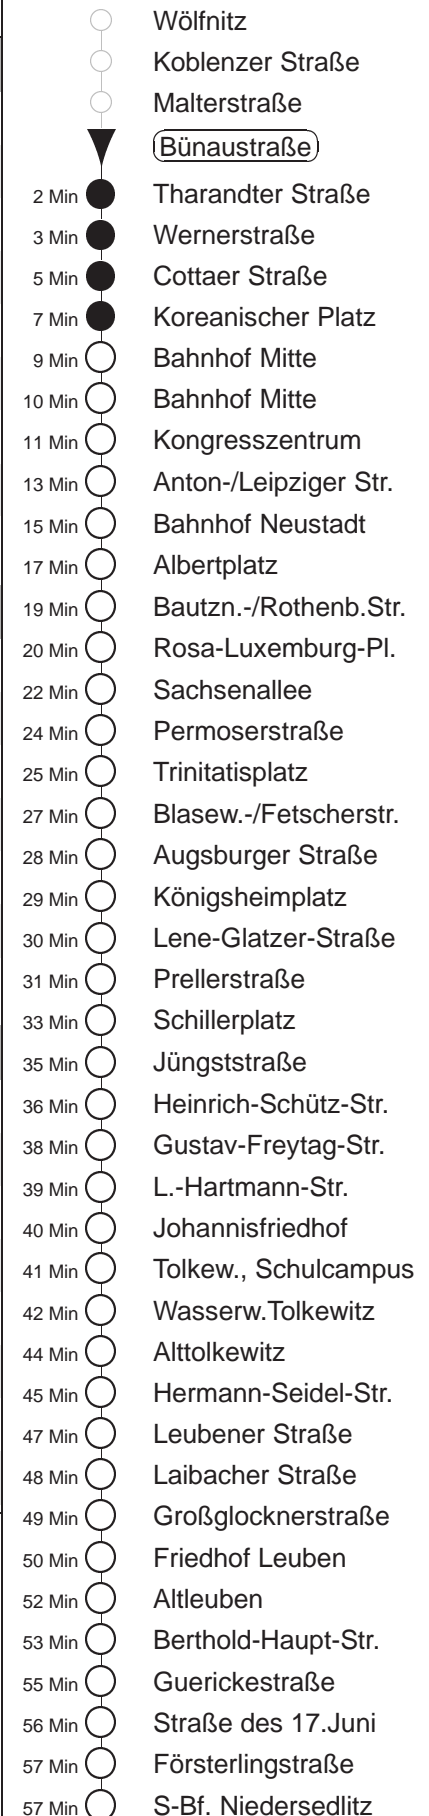

Richtung: **Niedersedlitz**

Haltestelle: **Bünaustraße**

Stunden	Minuten	
<b>MONTAG bis FREITAG</b>		
<b>4</b>	27	52
<b>5</b>	13	33 53
<b>6.....17</b>	07	17 27 37 47 57
<b>18</b>	07	17 27 37 47 58
<b>19.....20</b>	13	28 43 58
<b>21</b>	13	28 43
<b>22</b>	13	44
<b>23.....0</b>	14	44
<b>1.....3</b>	04◊⇒	34⇒
<b>SONNABEND</b>		
<b>4.....7</b>	14	44
<b>8</b>	12	43 58
<b>9.....20</b>	13	28 43 58
<b>21</b>	13	28 43
<b>22</b>	13	44
<b>23.....0</b>	14	44
<b>1.....3</b>	04⇒	34⇒
<b>SONN- und FEIERTAG</b>		
<b>4.....8</b>	14	44
<b>9</b>	13	28 43 58
<b>10.....12</b>	28	58
<b>13.....19</b>	13	28 43 58
<b>20</b>	13	28 43
<b>21</b>	00	14 44
<b>22.....0</b>	14	44
<b>1.....3</b>	04◊⇒	34⇒

⇒ = kommt als Linie 12, ab Tharandter Straße weiter als Linie 6  
 ◊ = verkehrt nur in den Nächten vor Samstag, vor Sonntag und vor Feiertag