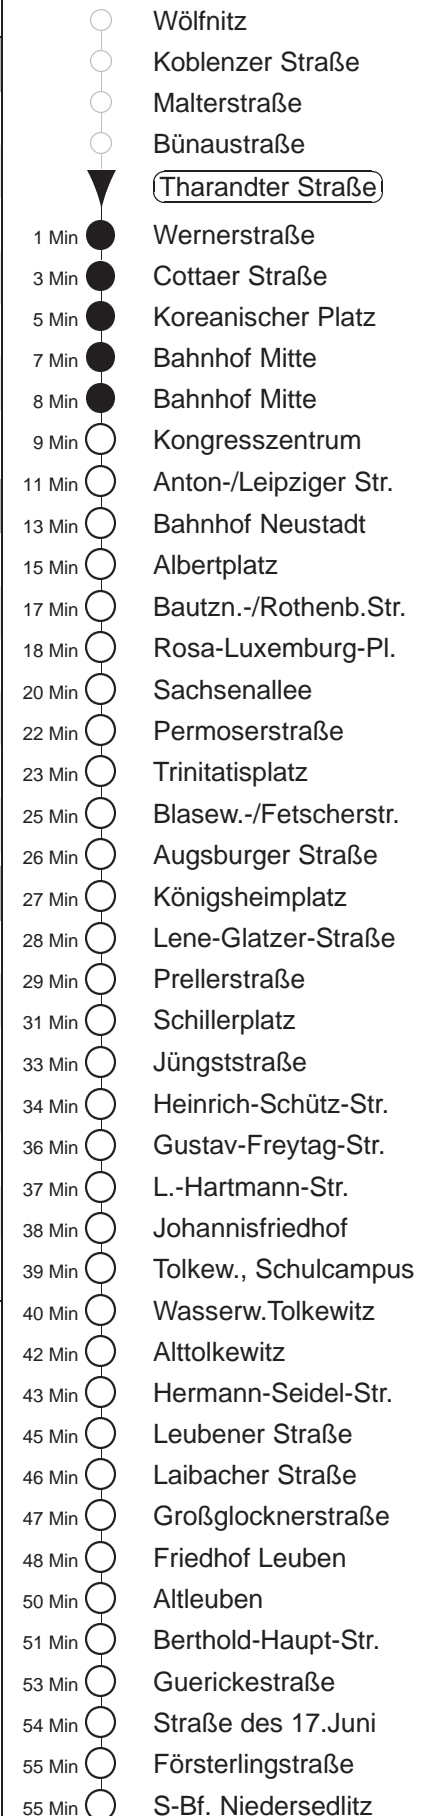

Richtung: **Niedersedlitz** Haltestelle: **Tharandter Straße**

Stunden	Minuten	
<b>MONTAG bis FREITAG</b>		
<b>4</b>	28	53
<b>5</b>	15	35 55
<b>6.....17</b>	09	19 29 39 49 59
<b>18</b>	09	19 29 39 49
<b>19.....21</b>	00	15 30 45
<b>22.....0</b>	15	45
<b>1.....3</b>	05◊	35
<b>SONNABEND</b>		
<b>4.....7</b>	15	45
<b>8</b>	14	45
<b>9.....21</b>	00	15 30 45
<b>22.....0</b>	15	45
<b>1.....2</b>	05	35
<b>3</b>	05	35⇒
<b>SONN- und FEIERTAG</b>		
<b>4.....8</b>	15	45
<b>9</b>	15	30 45
<b>10.....12</b>	00	30
<b>13.....20</b>	00	15 30 45
<b>21</b>	01	15 45
<b>22.....0</b>	15	45
<b>1.....3</b>	05◊	35

⇒ = kommt als Linie 12, ab Tharandter Straße weiter als Linie 6  
 ◊ = verkehrt nur in den Nächten vor Samstag, vor Sonntag und vor Feiertag