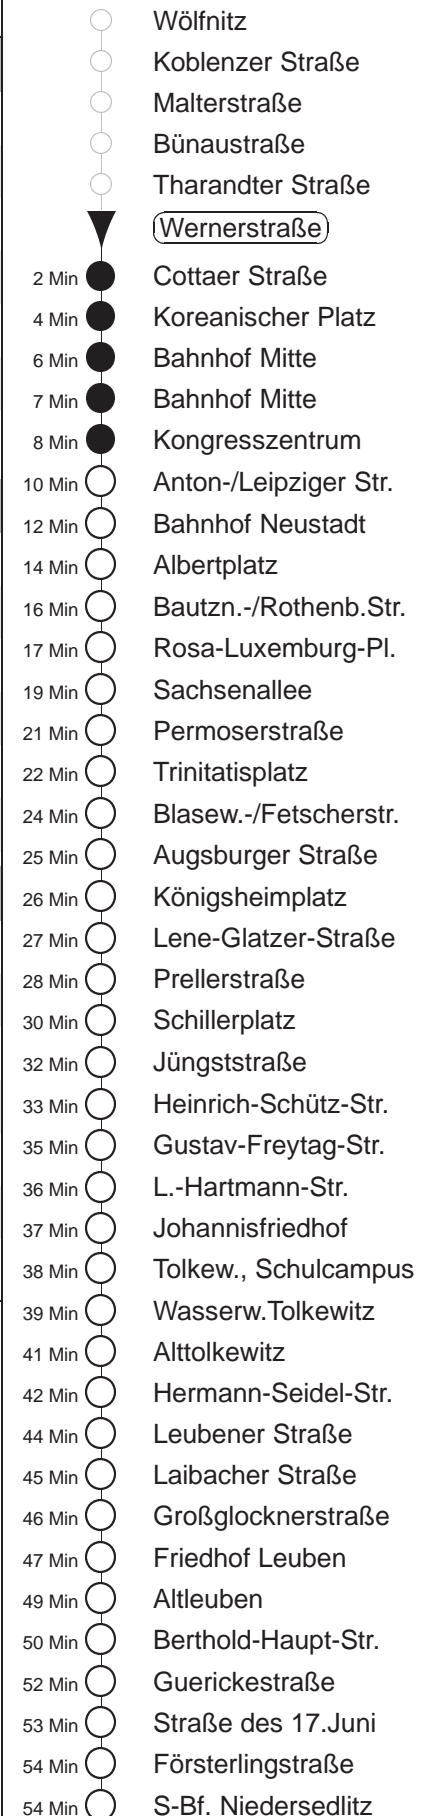

Richtung: **Niedersedlitz**

Haltestelle: **Wernerstraße**

Stunden	Minuten	
MONTAG bis FREITAG		
4	29	54
5	16	36 56
6	10	20 30 40 50
7.....18	00	10 20 30 40 50
19.....21	01	16 31 46
22.....0	16	46
1.....3	06◊	36
SONNABEND		
4.....7	16	46
8	15	46
9.....21	01	16 31 46
22.....0	16	46
1.....2	06	36
3	06	36⇒
SONN- und FEIERTAG		
4.....8	16	46
9	16	31 46
10.....12	01	31
13.....20	01	16 31 46
21	02	16 46
22.....0	16	46
1.....3	06◊	36

⇒ = kommt als Linie 12, ab Tharandter Straße weiter als Linie 6
 ◊ = verkehrt nur in den Nächten vor Samstag, vor Sonntag und vor Feiertag