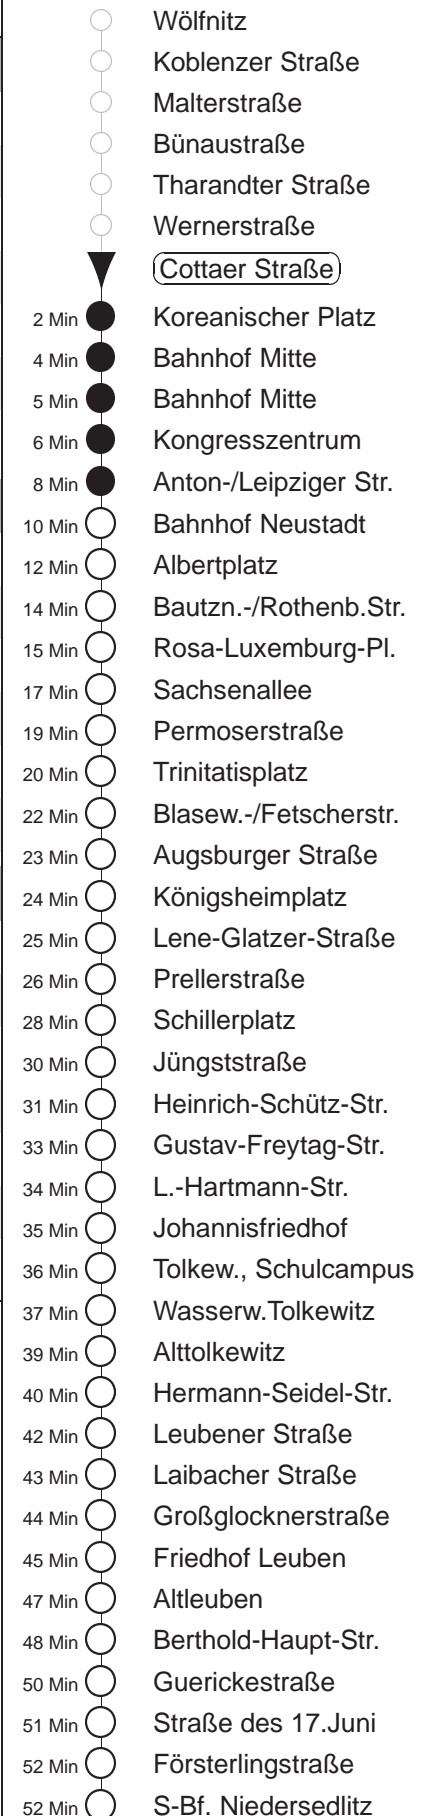

Richtung: **Niedersedlitz**

Haltestelle: **Cottaer Straße**

Stunden	Minuten	
MONTAG bis FREITAG		
4	30	55
5	17	37 57
6	11	22 32 42 52
7.....18	02	12 22 32 42 52
19.....21	02	17 32 47
22.....0	17	47
1.....3	07◇	37
SONNABEND		
4.....7	17	47
8	16	47
9.....21	02	17 32 47
22.....0	17	47
1.....2	07	37
3	07	37⇒
SONN- und FEIERTAG		
4.....8	17	47
9	17	32 47
10.....12	02	32
13.....20	02	17 32 47
21	03	17 47
22.....0	17	47
1.....3	07◇	37

⇒ = kommt als Linie 12, ab Tharandter Straße weiter als Linie 6
◇ = verkehrt nur in den Nächten vor Samstag, vor Sonntag und vor Feiertag