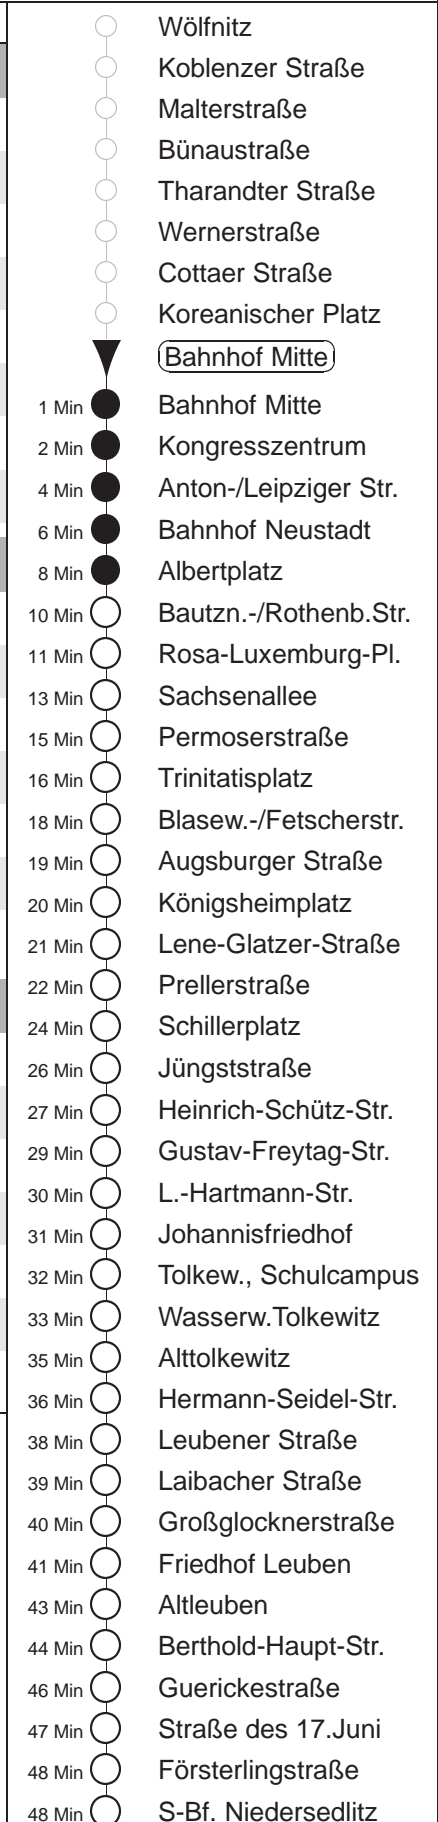

Richtung: **Niedersedlitz**

Haltestelle: **Bahnhof Mitte**

Stunden	Minuten					
MONTAG bis FREITAG						
4	33	58				
5	21	41				
6	01	15	26	36	46	56
7.....18	06	16	26	36	46	56
19.....21	06	21	36	51		
22	21	50				
23.....0	20	50				
1.....3	10◇	40				
SONNABEND						
4.....7	20	50				
8	20	51				
9.....21	06	21	36	51		
22	21	50				
23.....0	20	50				
1.....2	10	40				
3	10	40⇒				
SONN- und FEIERTAG						
4.....8	20	50				
9	21	36	51			
10.....12	06	36				
13.....20	06	21	36	51		
21	06	20	50			
22.....0	20	50				
1.....3	10◇	40				

⇒ = kommt als Linie 12, ab Tharandter Straße weiter als Linie 6
 ◇ = verkehrt nur in den Nächten vor Samstag, vor Sonntag und vor Feiertag